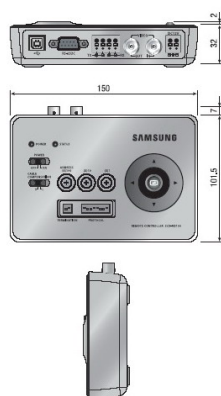

Boîtier de contrôle, sur câble coaxial et RS-485

Caractéristiques

- Boîtier-joystick pour les caméra Samsung A1
- Contrôle longue distance, jusqu'à 500 m sur câble coaxial et RS-485

Spécifications

Contrôle	Câble coaxial (Caméras Samsung A1), RS485 (Multiprotocoles)
longueur de câble	500m max.
Entrée	Vidéo Composite
Sortie	VBS 1.0Vp-p 75 ohm
Interface série	1x RS232, 1x RS485
Alimentation	12 VDC ou 4 AA batterie
Poids	0,2 kg
Dimensions L*H*P	150 x 34 x 101.5 mm

Dimensions

Design et spécifications sont sujets à changement sans préavis.

Stand fr 06/2009

Boîtier de contrôle, sur câble coaxial et RS-485

Vue de face et vue arrière

Design et spécifications sont sujets à changement sans préavis.