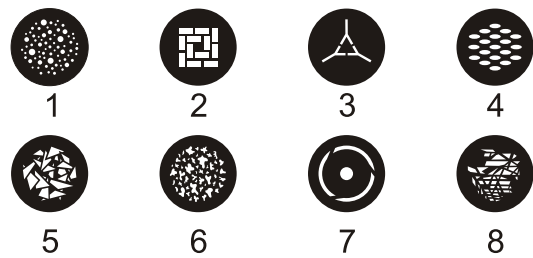

DMX CHARTS

Rogue R1E Spot
V1.240123

Channel	Function	Value	Percent/Setting
16	Control (hold for 3 seconds)	000 ⇔ 007	No function
		008 ⇔ 015	Blackout during pan/tilt
		016 ⇔ 023	Blackout while color wheel is moving
		024 ⇔ 031	Blackout while gobo wheel is moving
		032 ⇔ 039	Pan/tilt/color blackout
		040 ⇔ 047	Pan/tilt/gobo blackout
		048 ⇔ 055	Pan/tilt/color/gobo blackout
		056 ⇔ 059	PWM 600Hz
		060 ⇔ 063	PWM 1200Hz
		064 ⇔ 067	PWM 2000Hz
		068 ⇔ 071	PWM 4000Hz
		072 ⇔ 075	PWM 6000Hz
		076 ⇔ 079	PWM 15000Hz
		080 ⇔ 095	No function
		096 ⇔ 103	Pan reset
		104 ⇔ 111	Tilt reset
		112 ⇔ 119	Color wheel reset
		120 ⇔ 127	Gobo wheel reset
		128 ⇔ 135	Gobo rotation reset
		136 ⇔ 143	Prism reset
		144 ⇔ 151	Focus reset
		152 ⇔ 159	All reset
		160 ⇔ 167	Iris reset
		168 ⇔ 191	No function
		192 ⇔ 199	Fan ECO
		200 ⇔ 207	Fan Full
		208 ⇔ 215	Fan Auto
		216 ⇔ 255	No function

Color Wheel

Gobo Wheels

Gobo Wheel 1
(Rotating gobo wheel)

Gobo Wheel 2
(Static gobo wheel)