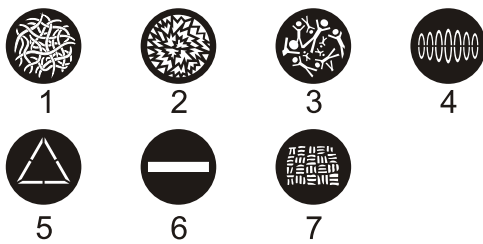

DMX CHARTS

Rogue R1E Spot
V1.240123

Channel	Function	Value	Percent/Setting
16	Control (hold for 3 seconds)	000 ⇔ 007	No function
		008 ⇔ 015	Blackout during pan/tilt
		016 ⇔ 023	Blackout while color wheel is moving
		024 ⇔ 031	Blackout while gobo wheel is moving
		032 ⇔ 039	Pan/tilt/color blackout
		040 ⇔ 047	Pan/tilt/gobo blackout
		048 ⇔ 055	Pan/tilt/color/gobo blackout
		056 ⇔ 059	PWM 600Hz
		060 ⇔ 063	PWM 1200Hz
		064 ⇔ 067	PWM 2000Hz
		068 ⇔ 071	PWM 4000Hz
		072 ⇔ 075	PWM 6000Hz
		076 ⇔ 079	PWM 15000Hz
		080 ⇔ 095	No function
		096 ⇔ 103	Pan reset
		104 ⇔ 111	Tilt reset
		112 ⇔ 119	Color wheel reset
		120 ⇔ 127	Gobo wheel reset
		128 ⇔ 135	Gobo rotation reset
		136 ⇔ 143	Prism reset
		144 ⇔ 151	Focus reset
		152 ⇔ 159	All reset
		160 ⇔ 167	Iris reset
		168 ⇔ 191	No function
		192 ⇔ 199	Fan ECO
		200 ⇔ 207	Fan Full
		208 ⇔ 215	Fan Auto
		216 ⇔ 255	No function

Color Wheel

Gobo Wheels

Gobo Wheel 1
(Rotating gobo wheel)

Gobo Wheel 2
(Static gobo wheel)