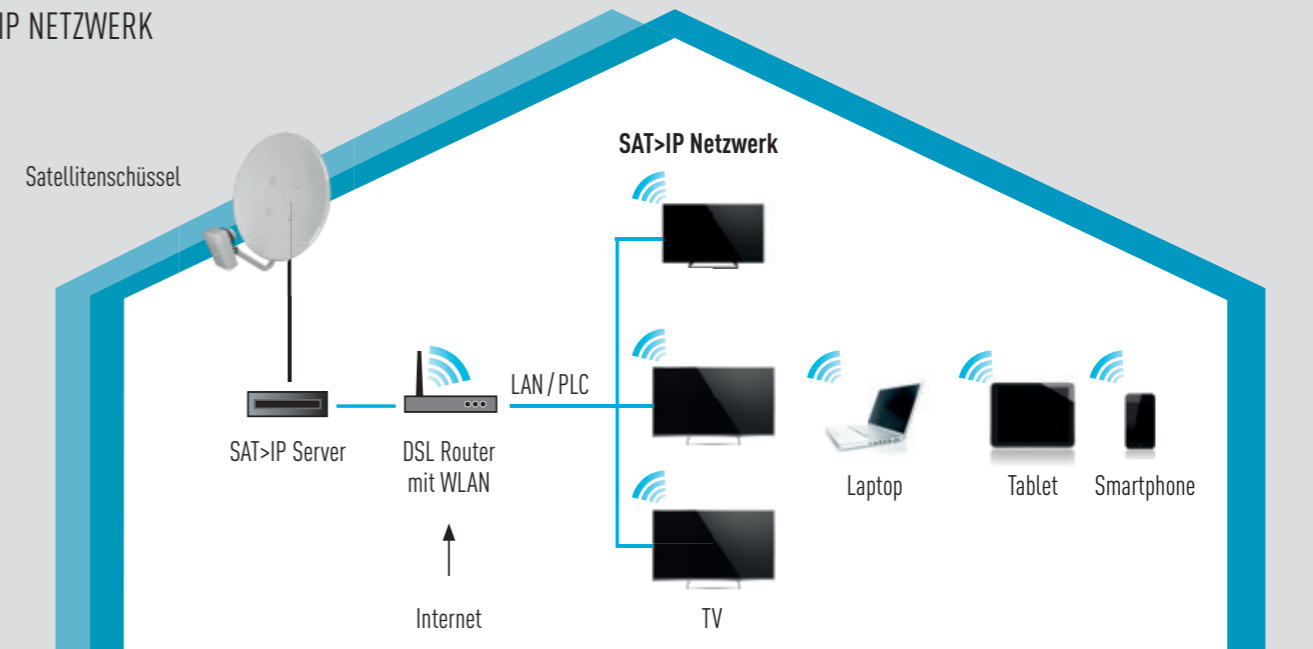

DAS SAT>IP NETZWERK