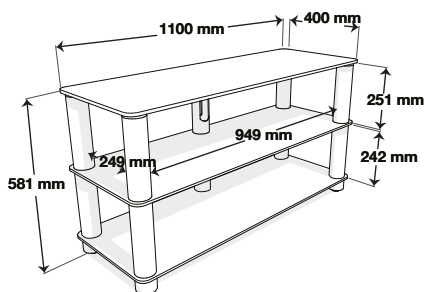

EPUR 3

DIMENSIONS

CARACTÉRISTIQUES

Roulettes rotatives (360°)

TAILLE / POIDS MAXIMUM

COULEURS

● Noir satin

SKU : NOREPU3BKS
EAN : 3700795180457

DANS LA MEME GAMME

Epur 3
Satiné clair

Epur 4
Satiné clair

Epur Stand
Clear satin

Epur 3
Noir satin

Epur 4
Noir satin

DESCRIPTION

Le meuble audio-vidéo Epur 3 est conçu pour accueillir votre téléviseur (plasma, LCD, cathodique) ainsi que votre chaîne homecinéma et éventuellement une enceinte centrale. La conception spécifique de l'Epur 3 permet aux appareils d'être facilement accessibles. Le dégagement arrière permet de refroidir efficacement vos électroniques. D'autre part, le passe-câbles s'intègre parfaitement au meuble.

DESIGN

Finition : Noir satiné
Structure : Tubes en noir brossé satiné
Étagères : Verre trempé noir
Divers : – Passe-câbles – Pieds avec roulettes

CHARGE MAXIMALE

Étagère supérieure : 80 kg
Étagères internes : 30 kg

DIMENSIONS UTILES

Dimensions externes (L x H x P) : 1100 x 581 x 400 mm
Étagère supérieure (L x P) : 1100 x 400 mm
Étagères internes (L x D) : 949 x 374 mm
Hauteur entre les étagères : (a) 251 mm (b) 242 mm