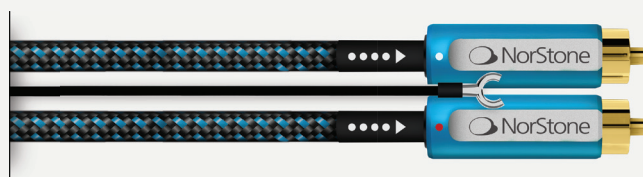

SKYE RCA GROUNDED

DIMENSIONS

CARACTÉRISTIQUE(S)

- Télévision
- Amplificateur
- Caisson de basse
- Lecteur réseau audio
- Platine vinyle
- Convertisseur A/N
- Décodeur TV
- Antenne TV
- Lecteur DVD
- Console de jeu

LONGUEURS Câbles

- 0,60m(x1).. 3700795183489
(x10).. 3700795183519
NORSKYRCA60
- 1m(x1).. 3700795183496
(x10).. 3700795183526
NORSKYRCA100
- 1,5m(x1).. 3700795183502
(x10).. 3700795183533
NORSKYRCA150

DESCRIPTION

Les câbles stéréo RCA NorStone Skye ont été conçus pour interconnecter les sources analogiques telles que les lecteurs de CD-Audio, lecteurs audio réseau ou les DAC avec tout amplificateur hi-fi ou home-cinéma. Une transmission optimale des hautes fréquences.

DESIGN RCA

Embout : *Aluminium*
Finition : *Bleue matte*
Connecteur : *Plaqué Or 24k*

GAINÉ RCA

Procédé d'isolation : *Triple isolation*
Structure : *Cuivre OFC TC 99,999% + 1% plaqué argent*
Impédance - câble coaxial : *50Ω*
Finition : *Gaine tressée noire/bleue*