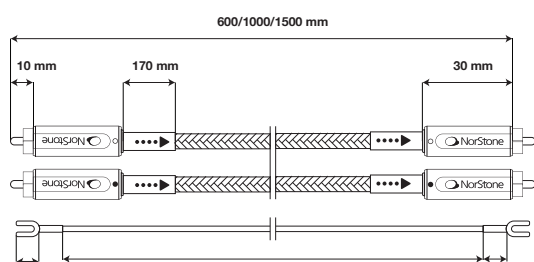

SKYE RCA GROUNDED

DIMENSIONS

CARACTÉRISTIQUE(S)

- Télévision
- Amplificateur
- Caisson de basse
- Lecteur réseau audio
- Platine vinyle
- Convertisseur A/N
- Décodeur TV
- Antenne TV
- Lecteur DVD
- Console de jeu

LONGUEURS Câbles

- 0,60m(x1).. 3700795183489
(x10).. 3700795183519
NORSKYRCA60
- 1m(x1).. 3700795183496
(x10).. 3700795183526
NORSKYRCA100
- 1,5m(x1).. 3700795183502
(x10).. 3700795183533
NORSKYRCA150

DESCRIPTION

DESIGN RCA

Embout : *Aluminium*
Finition : *Bleue matte*
Connecteur : *Plaqué Or 24k*

GAINÉ RCA

Procédé d'isolation : *Triple isolation*
Structure : *Cuivre OFC TC 99,999% + 1% plaqué argent*
Impédance - câble coaxial : *50Ω*
Finition : *Gaine tressée noire/bleue*

GAINÉ GROUND WIRE

Structure : *Cuivre OFC 99,999%*
Finition : *Gaine PVC noire*

CONDITIONNEMENT

Quantité/boîte : *1*
Type : *Boîte aluminium*
Dimensions (L x H x P) ≤ 2m : *170 x 170 x 50mm*

DANS LA MÊME GAMME