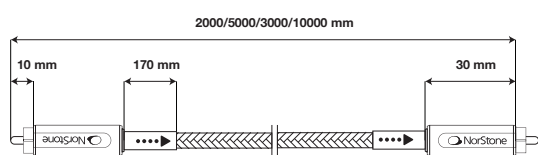

## DIMENSIONS

## CONDITIONING

Quantity / box : *1*  
Type : *Aluminum Box*  
Dimensions (W x H x P) ≤ 2m : *170 x 170 x 50mm*  
Dimensions (W x H x P) > 2m : *170 x 170 x 105mm*