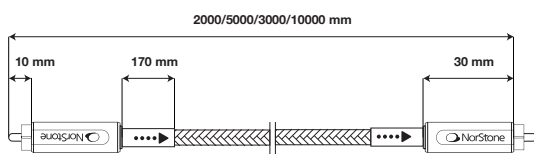

## DIMENSIONS

## DESCRIPTION

Le câble RCA Sub Jura de NorStone a été conçu pour transmettre efficacement les infra-basses depuis l'amplificateur vers le caisson de basses.

## CONDITIONNEMENT

Quantité/boîte : *1*  
Type : *Boîte aluminium*  
Dimensions (L x H x P) ≤ 2m : *170 x 170 x 50mm*  
Dimensions (L x H x P) > 2m : *170 x 170 x 105mm*