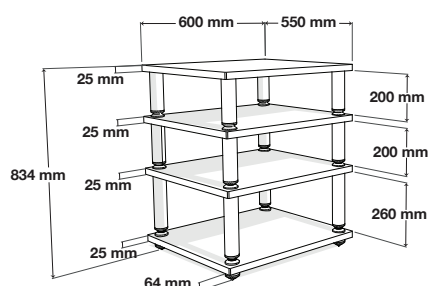

STÄBBL HI-FI BAMBOO

DIMENSIONS

TAILLE / POIDS MAXIMUM

↓ 50/50/50/50 KG
MAX

COULEUR(S)

Noir/Bambou3760221803848
NORSTA060ABAP

DESCRIPTION

Avec la gamme Stäbbl, Norstone continue son avancé, dans le but de satisfaire pleinement les audiophiles. Le Stäbbl Hi-Fi est aussi robuste que fonctionnel. Les meubles Stäbbl sont pourvus d'une technicité unique avec un système d'absorption des ondes qui vient supporter les différents plateaux. La version Bamboo bénéficie d'une épaisseur de 25mm et ce pour chaque plateau. Les modules de rangement aux dimensions généreuses peuvent accueillir tous les éléments de votre système haute-fidélité ou home cinéma, y compris les chaîsons les plus lourds et les plus volumineux. Avec une qualité de fabrication irréprochable et résolument très haut de gamme, les meubles Stäbbl conviendront aux plus exigeants.

DESIGN

Structure : *Poudre d'époxy laqué noir, aluminium brossé*
Étagères : *Bambou véritable*

DIMENSIONS UTILES

Dimensions externes (L x H x P) : *600 x 834 x 550mm*
Étagère (L x P) : *600 x 550 mm*

CONDITIONNEMENT

Livré démonté avec visserie, plan et outillage nécessaires au montage
Quantité/carton : *1*
Type : *Carton brun*
Dimensions (L x H x P) : *680 x 630 x 210 mm*
Poids net : *26,5 kg*
Poids brut: *28,5 kg*