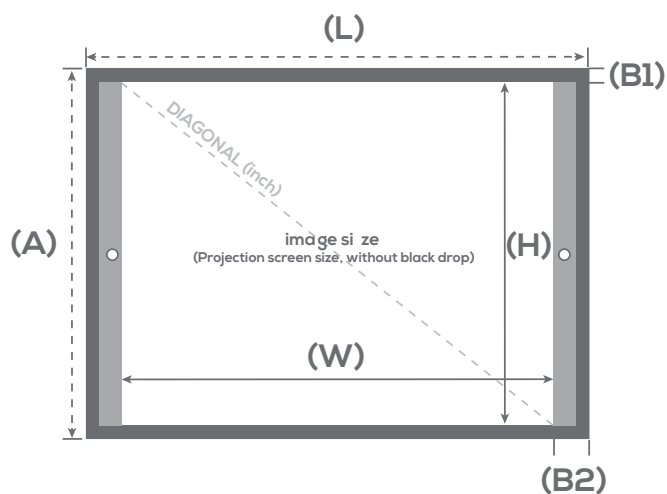

Formats	Toiles	REF LUMENE	Taille utile de l'image W x H cm	Diagonale (inch)	Dimensions hors-tout du carter L x A x P cm	Bords noirs (mm) B1	Bords noirs (mm) B2	Dimensions packaging (cm)	Poids net / brut (kg)	Code EAN
2,35:1	BLANC MAT, BORDS NOIRS	MOVIE PALACE PREMIUM MULTI 200C	215 x 91,5	92	244 x 113 x 6	160	105	244 x 33 x 23	24,2 / 28,3	3760108806207
16:9			163 x 91,5							
4:3			122 x 91,5							
2,35:1		MOVIE PALACE PREMIUM MULTI 240C	248 x 105	106	277 x 126 x 6	160	105	279 x 33 x 23	29,5 / 34,5	3760108806214
16:9			187 x 105							
4:3			140 x 105							
2,35:1		MOVIE PALACE PREMIUM MULTI 270 C	281 x 119	120	310 x 140 x 6	160	105	311 x 33 x 23	29,5 / 34,5	3700795105504
16:9			212 x 119							
4:3			159 x 119							
2,35:1		MOVIE PALACE PREMIUM MULTI 300C	308 x 131	132	338 x 152 x 6	160	105	339 x 33 x 23	30 / 37	3760108806221
16:9			233 x 131							
4:3			175 x 131