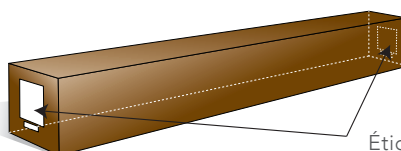

Ses volets latéraux se positionnent d'un geste pour adapter la surface de la toile au format du film projeté (2.35:1, 16:9 ou 4:3). Il permet aux utilisateurs qui désirent exploiter leur vidéoprojecteur dans de nombreuses occasions de bénéficier de multiples formats de film. Pour ce qui est du reste, le Movie Palace Premium Multi possède la même qualité de fabrication que les écrans de la gamme Movie Palace. Un élégant cadre en aluminium assure une tension parfaite de la toile grâce à un système de fixation permettant une installation particulièrement aisée. Enfin, la finition velours du cadre renforce le contraste de l'image et permet d'éviter les reflets gênants.

Garantie

2 ans

DÉTAILS

Vue de face

Vue de profil

Ratio ajustable

CONDITIONNEMENT

Stockage horizontal
nécessaire