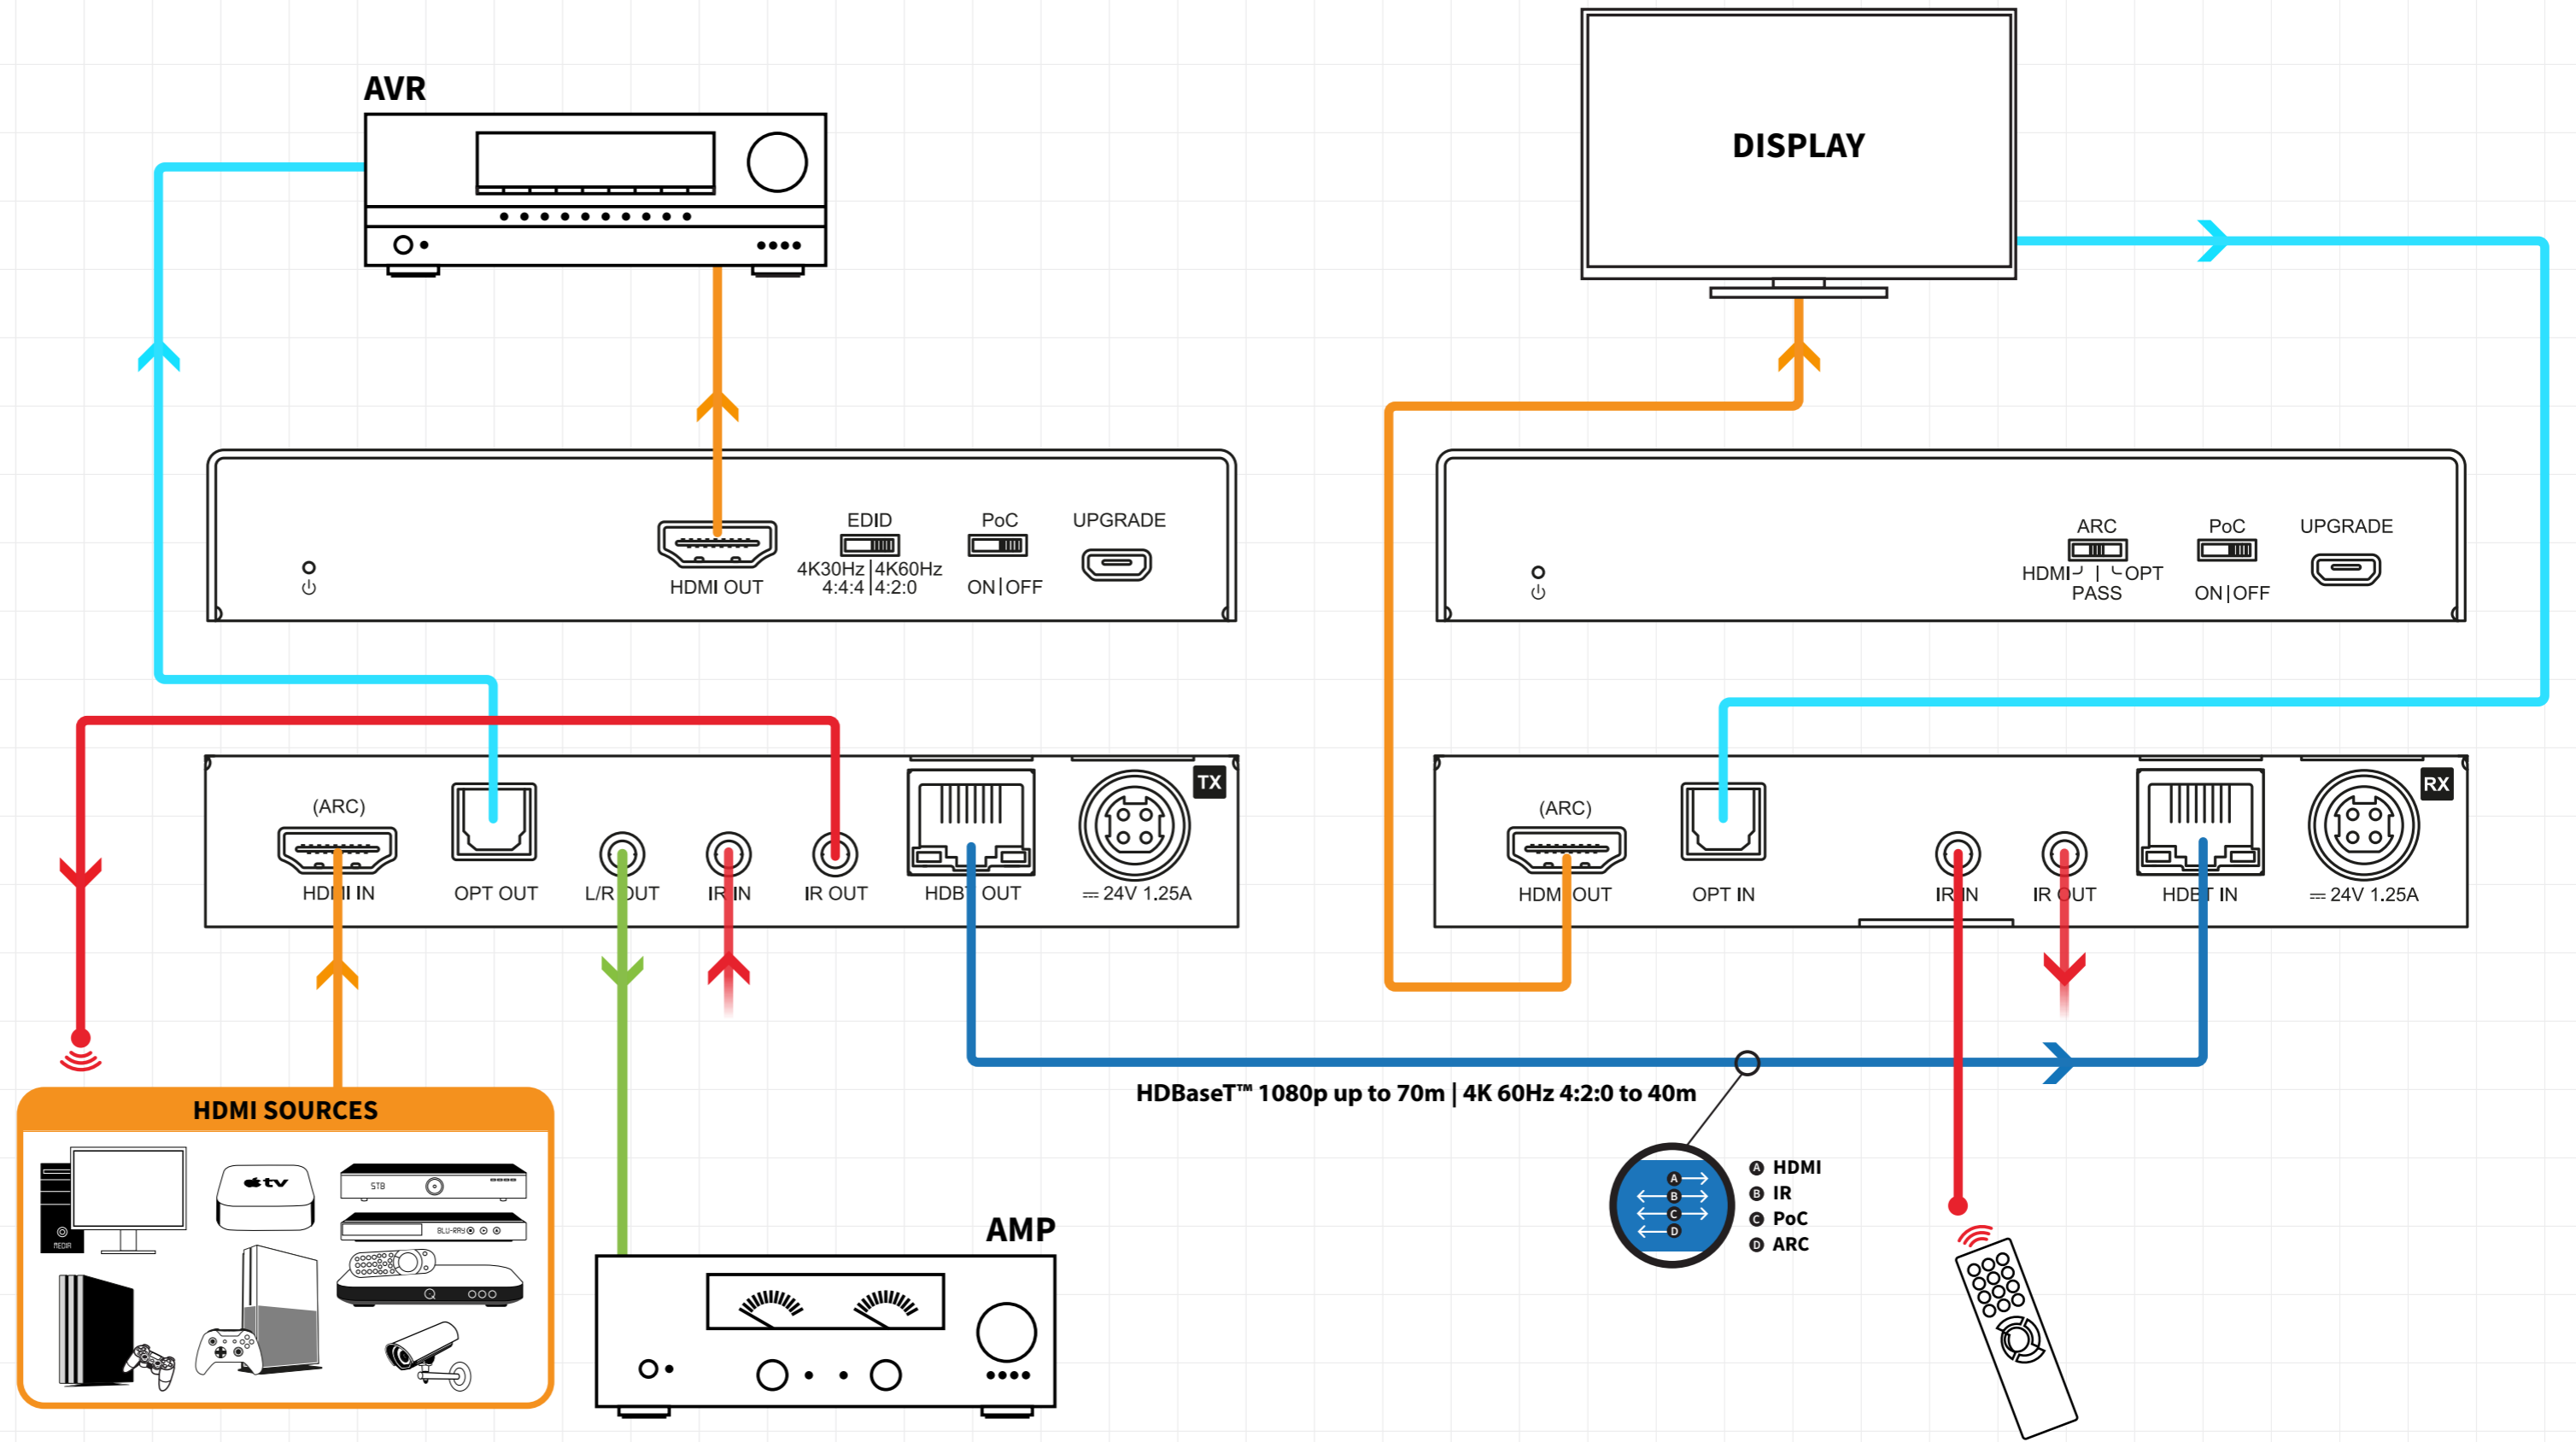

Example Schematic  
**HEX70ARC-KIT**

- IR
- HDMI
- RS-232
- Analogue Audio
- CAT
- Optical Digital