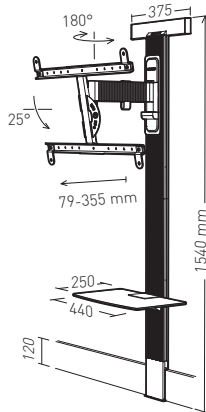

3 Support mural réglable en hauteur après installation

4 Passage de la plinthe

5 Tablette amovible et réglable en hauteur

6 Gestion des câbles intégrée dans la colonne

Support mural tout-en-un

EXOSTAND

SUPPORT MURAL TOUT-EN-UN POUR ÉCRANS DE 30" À 85"

EXOSTAND400

Ref **048440** EAN 318528 048440 9

COLONNE + SUPPORT INCLINABLE & ORIENTABLE
AVEC DÉPORT POUR ÉCRANS DE 30" À 65"

L 30"-65"
76 - 165 cm

EXOSTAND600

Ref **048460** EAN 318528 048460 7

COLONNE + SUPPORT INCLINABLE & ORIENTABLE
AVEC DÉPORT POUR ÉCRANS DE 40" À 85"

XL 40"-85"
101 - 215 cm

EXOSTANDPRO

Ref **048461** EAN 318528 048461 4

COLONNE + SUPPORT INCLINABLE & ORIENTABLE
AVEC DÉPORT POUR ÉCRANS DE 40" À 85"

XL 40"-85"
101 - 215 cm

ERARD®

ACCESSOIRES ESSENTIELS
POUR MATÉRIELS AUDIO VIDÉO