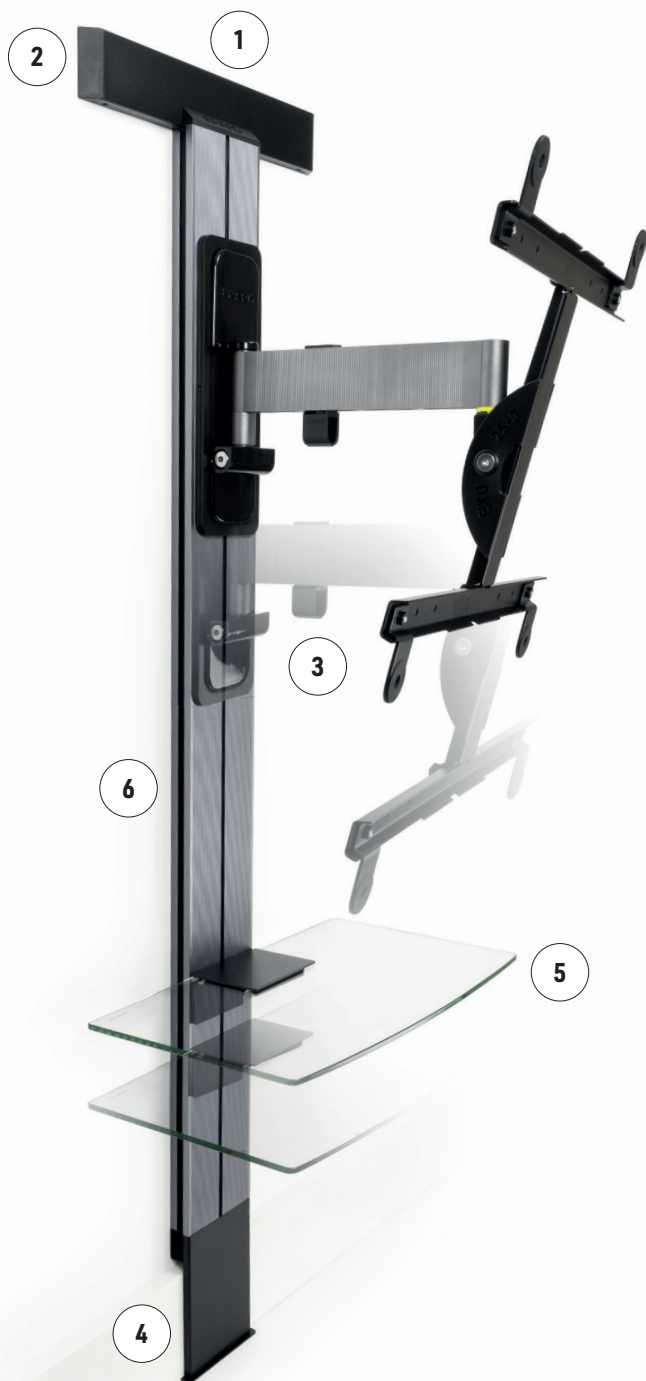

M = masse au centre de gravité (Kg)

G = constante gravitationnelle (9.81)

d = distance du centre de gravité (m)

H = hauteur entre les points de fixations haut et les points d'appuis bas (m)

* Nos tests d'arrachement effectués avec une charge de 123Kg et réalisés sur des cloisons de plaques de plâtre courantes de type «BA13» (ép. 12.5mm) vous garantissent une fixation impeccable sur votre mur, sans avoir besoin de se fixer aux rails des plaques de plâtre.

COMPATIBLE CLOISONS DE PLÂTRE

1^{ER} SUPPORT RÉELLEMENT COMPATIBLE AVEC LES MURS EN PLAQUES DE PLÂTRE

Support mural tout-en-un

Retrouvez la vidéo EXOSTAND

www.erard.com/exostand

1 3 points de fixations

2 Système breveté de rondelles excentriques pour corriger les erreurs de perçage

3 Support mural réglable en hauteur après installation

4 Passage de la plinthe

5 Tablette amovible et réglable en hauteur

6 Gestion des câbles intégrée dans la colonne

Support mural tout-en-un

EXOSTAND

SUPPORT MURAL TOUT-EN-UN POUR ÉCRANS DE 30" À 85"

- Ensemble constitué d'un support mural inclinable et orientable, d'une colonne sol-mur et d'une tablette porte-périphérique.
- Bras et colonne en aluminium texturé anodisé, couleur titane.
- Platine murale et platine écran en acier, peinture époxy noire.
- Compatible tout type de murs, y compris plaques de plâtre (vis à expansion et outil d'installation fournis).
- Cache platine murale aimanté.
- Contient un jeu de cales et les vis nécessaires à l'installation d'un écran incurvé ou à dos irrégulier (Kit Adapt+).
- Compatible tout type d'écran (LCD, LED, QLED, OLED).