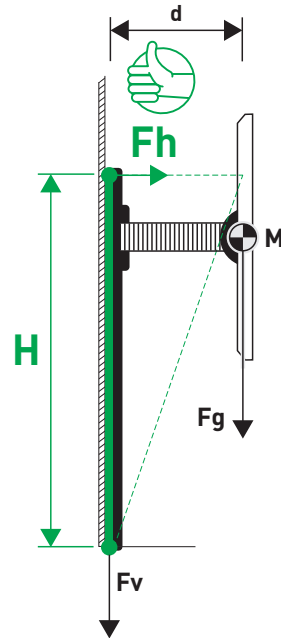

Grâce à sa forme en "T" et à sa structure haute et rigide, une part de la charge est renvoyée au sol : votre mur est 6 x moins sollicité !

$$F_h = M \times G \times d / H$$

F_h = force de traction horizontale (Nm)

M = masse au centre de gravité (Kg)

G = constante gravitationnelle (9.81)

d = distance du centre de gravité (m)

H = hauteur entre les points de fixations haut et les points d'appuis bas (m)

* Nos tests d'arrachement effectués avec une charge de 123Kg et réalisés sur des cloisons de plaques de plâtre courantes de type «BA13» (ép. 12.5mm) vous garantissent une fixation impeccable sur votre mur, sans avoir besoin de se fixer aux rails des plaques de plâtre.