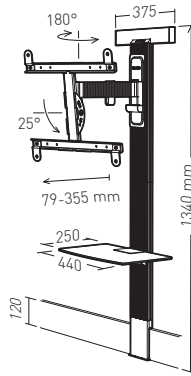

M = masse au centre de gravité (Kg)

G = constante gravitationnelle (9.81)

d = distance du centre de gravité (m)

H = hauteur entre les points de fixations haut et les points d'appuis bas (m)

* Nos tests d'arrachement effectués avec une charge de 123Kg et réalisés sur des cloisons de plaques de plâtre courantes de type «BA13» (ép. 12.5mm) vous garantissent une fixation impeccable sur votre mur, sans avoir besoin de se fixer aux rails des plaques de plâtre.

3 Support mural réglable en hauteur après installation

4 Passage de la plinthe

5 Tablette amovible et réglable en hauteur

6 Gestion des câbles intégrée dans la colonne

Support mural tout-en-un

EXOSTAND

SUPPORT MURAL TOUT-EN-UN POUR ÉCRANS DE 30" À 85"

EXOSTAND400

Ref **048440** EAN 318528 048440 9

COLONNE + SUPPORT INCLINABLE & ORIENTABLE
AVEC DÉPORT POUR ÉCRANS DE 30" À 65"

L 30"-65"
76 - 165 cm

EXOSTAND600

Ref **048460** EAN 318528 048460 7

COLONNE + SUPPORT INCLINABLE & ORIENTABLE
AVEC DÉPORT POUR ÉCRANS DE 40" À 85"

XL 40"-85"
101 - 215 cm

EXOSTANDPRO

Ref **048461** EAN 318528 048461 4

COLONNE + SUPPORT INCLINABLE & ORIENTABLE
AVEC DÉPORT POUR ÉCRANS DE 40" À 85"

XL 40"-85"
101 - 215 cm

ERARD®

ACCESSOIRES ESSENTIELS
POUR MATÉRIELS AUDIO VIDÉO