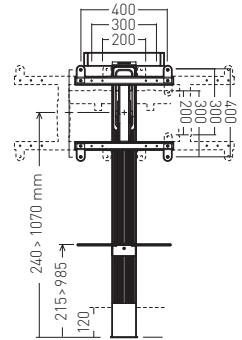

EXOSTAND400

Ref **048440** EAN 318528 048440 9

COLONNE + SUPPORT INCLINABLE & ORIENTABLE
AVEC DÉPORT POUR ÉCRANS DE 30" À 65"

L 30"-65"
76 - 165 cm