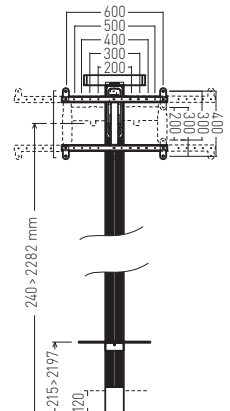

M = masse au centre de gravité (Kg)

G = constante gravitationnelle (9.81)

d = distance du centre de gravité (m)

H = hauteur entre les points de fixations haut et les points d'appuis bas (m)

* Nos tests d'arrachement effectués avec une charge de 123Kg et réalisés sur des cloisons de plaques de plâtre courantes de type «BA13» (ép. 12.5mm) vous garantissent une fixation impeccable sur votre mur, sans avoir besoin de se fixer aux rails des plaques de plâtre.

XL 40"-85"
101 - 215 cm

EXOSTANDPRO

Ref **048461** EAN 318528 048461 4

COLONNE + SUPPORT INCLINABLE & ORIENTABLE
AVEC DÉPORT POUR ÉCRANS DE 40" À 85"

XL 40"-85"
101 - 215 cm

ERARD®

ACCESSOIRES ESSENTIELS
POUR MATÉRIELS AUDIO VIDÉO