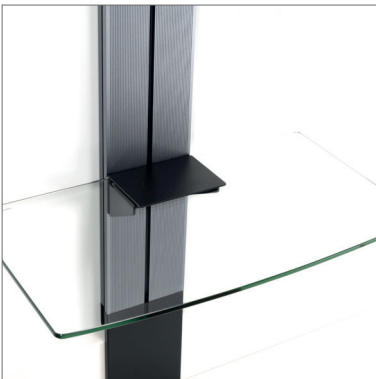

COMPATIBLE CLOISONS DE PLÂTRE

1^{ER} SUPPORT RÉELLEMENT COMPATIBLE AVEC LES MURS EN PLAQUES DE PLÂTRE

Support mural tout-en-un

Retrouvez la vidéo EXOSTAND

www.erard.com/exostand

1 3 points de fixations

2 Système breveté de rondelles excentriques pour corriger les erreurs de perçage

3 Support mural réglable en hauteur après installation

4 Passage de la plinthe

5 Tablette amovible et réglable en hauteur

6 Gestion des câbles intégrée dans la colonne

Support mural tout-en-un

EXOSTAND

SUPPORT MURAL TOUT-EN-UN POUR ÉCRANS DE 30" À 85"

- Ensemble constitué d'un support mural inclinable et orientable, d'une colonne sol-mur et d'une tablette porte-périphérique.
- Bras et colonne en aluminium texturé anodisé, couleur titane.
- Platine murale et platine écran en acier, peinture époxy noire.
- Compatible tout type de murs, y compris plaques de plâtre (vis à expansion et outil d'installation fournis).
- Cache platine murale aimanté.
- Contient un jeu de cales et les vis nécessaires à l'installation d'un écran incurvé ou à dos irrégulier (Kit Adapt+).
- Compatible tout type d'écran (LCD, LED, QLED, OLED).