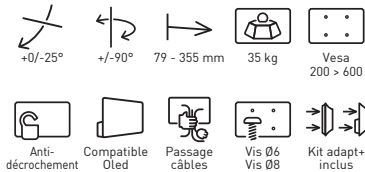

EXOSTAND600

Ref **048460** EAN 318528 048460 7

COLONNE + SUPPORT INCLINABLE & ORIENTABLE
AVEC DÉPORT POUR ÉCRANS DE 40" À 85"

XL 40"-85"
101 - 215 cm