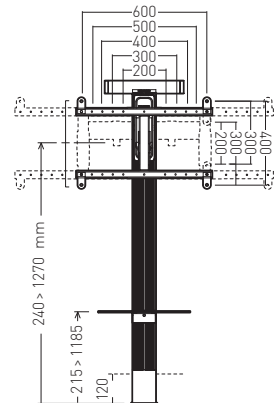

M = masse au centre de gravité (Kg)

G = constante gravitationnelle (9.81)

d = distance du centre de gravité (m)

H = hauteur entre les points de fixations haut et les points d'appuis bas (m)

* Nos tests d'arrachement effectués avec une charge de 123Kg et réalisés sur des cloisons de plaques de plâtre courantes de type «BA13» (ép. 12.5mm) vous garantissent une fixation impeccable sur votre mur, sans avoir besoin de se fixer aux rails des plaques de plâtre.

EXOSTAND400

Ref **048440** EAN 318528 048440 9

COLONNE + SUPPORT INCLINABLE & ORIENTABLE
AVEC DÉPORT POUR ÉCRANS DE 30" À 65"

L 30"-65"
76 - 165 cm

EXOSTAND600

Ref **048460** EAN 318528 048460 7

COLONNE + SUPPORT INCLINABLE & ORIENTABLE
AVEC DÉPORT POUR ÉCRANS DE 40" À 85"

XL 40"-85"
101 - 215 cm

EXOSTANDPRO

Ref **048461** EAN 318528 048461 4

COLONNE + SUPPORT INCLINABLE & ORIENTABLE
AVEC DÉPORT POUR ÉCRANS DE 40" À 85"

XL 40"-85"
101 - 215 cm

ERARD®

ACCESSOIRES ESSENTIELS
POUR MATÉRIELS AUDIO VIDÉO