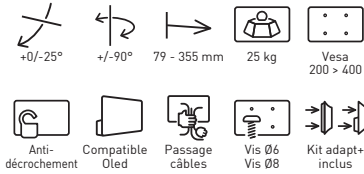

EXOSTAND400

Ref **048440** EAN 318528 048440 9

COLONNE + SUPPORT INCLINABLE & ORIENTABLE
AVEC DÉPORT POUR ÉCRANS DE 30" À 65"

L 30"-65"
76 - 165 cm