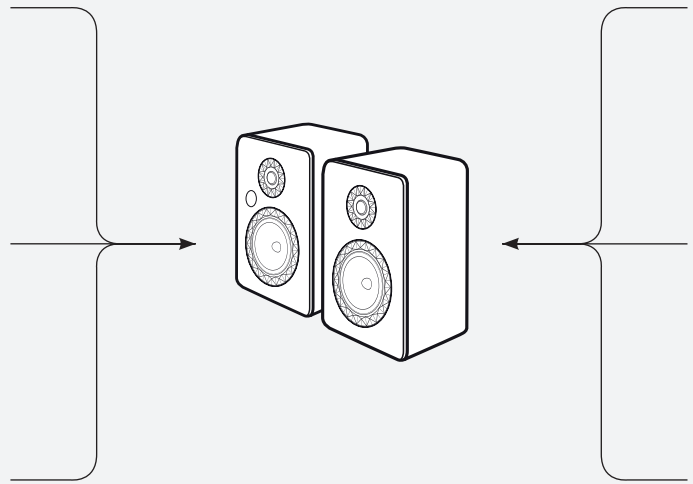

Prestige Facet 6B BT

Enceinte bibliothèque Bluetooth Bass-reflex

Prestige Facet 6B BT

Enceinte bibliothèque Bluetooth Bass-reflex

Les Prestige Facet 6B BT permettent à la famille Facet de compter parmi la nouvelle génération d'enceintes stéréo connectées. Hybrides entre la haut-fidélité et les enceintes sans fil, les Prestige Facet 6B BT vous proposent le meilleur des deux-mondes. De l'univers de la hi-fi, elles adoptent la capacité à restituer un son précis et extrêmement musical, tout en étant compatibles avec l'ensemble de vos appareils Bluetooth.

Faciles à installer, il suffit de les brancher sur secteur et de connecter votre smartphone, tablette ou ordinateur compatible au récepteur Bluetooth, vous garantissant ainsi une simplicité d'utilisation au quotidien. De plus, le récepteur Bluetooth aptX offre le support des fichiers haute résolution.