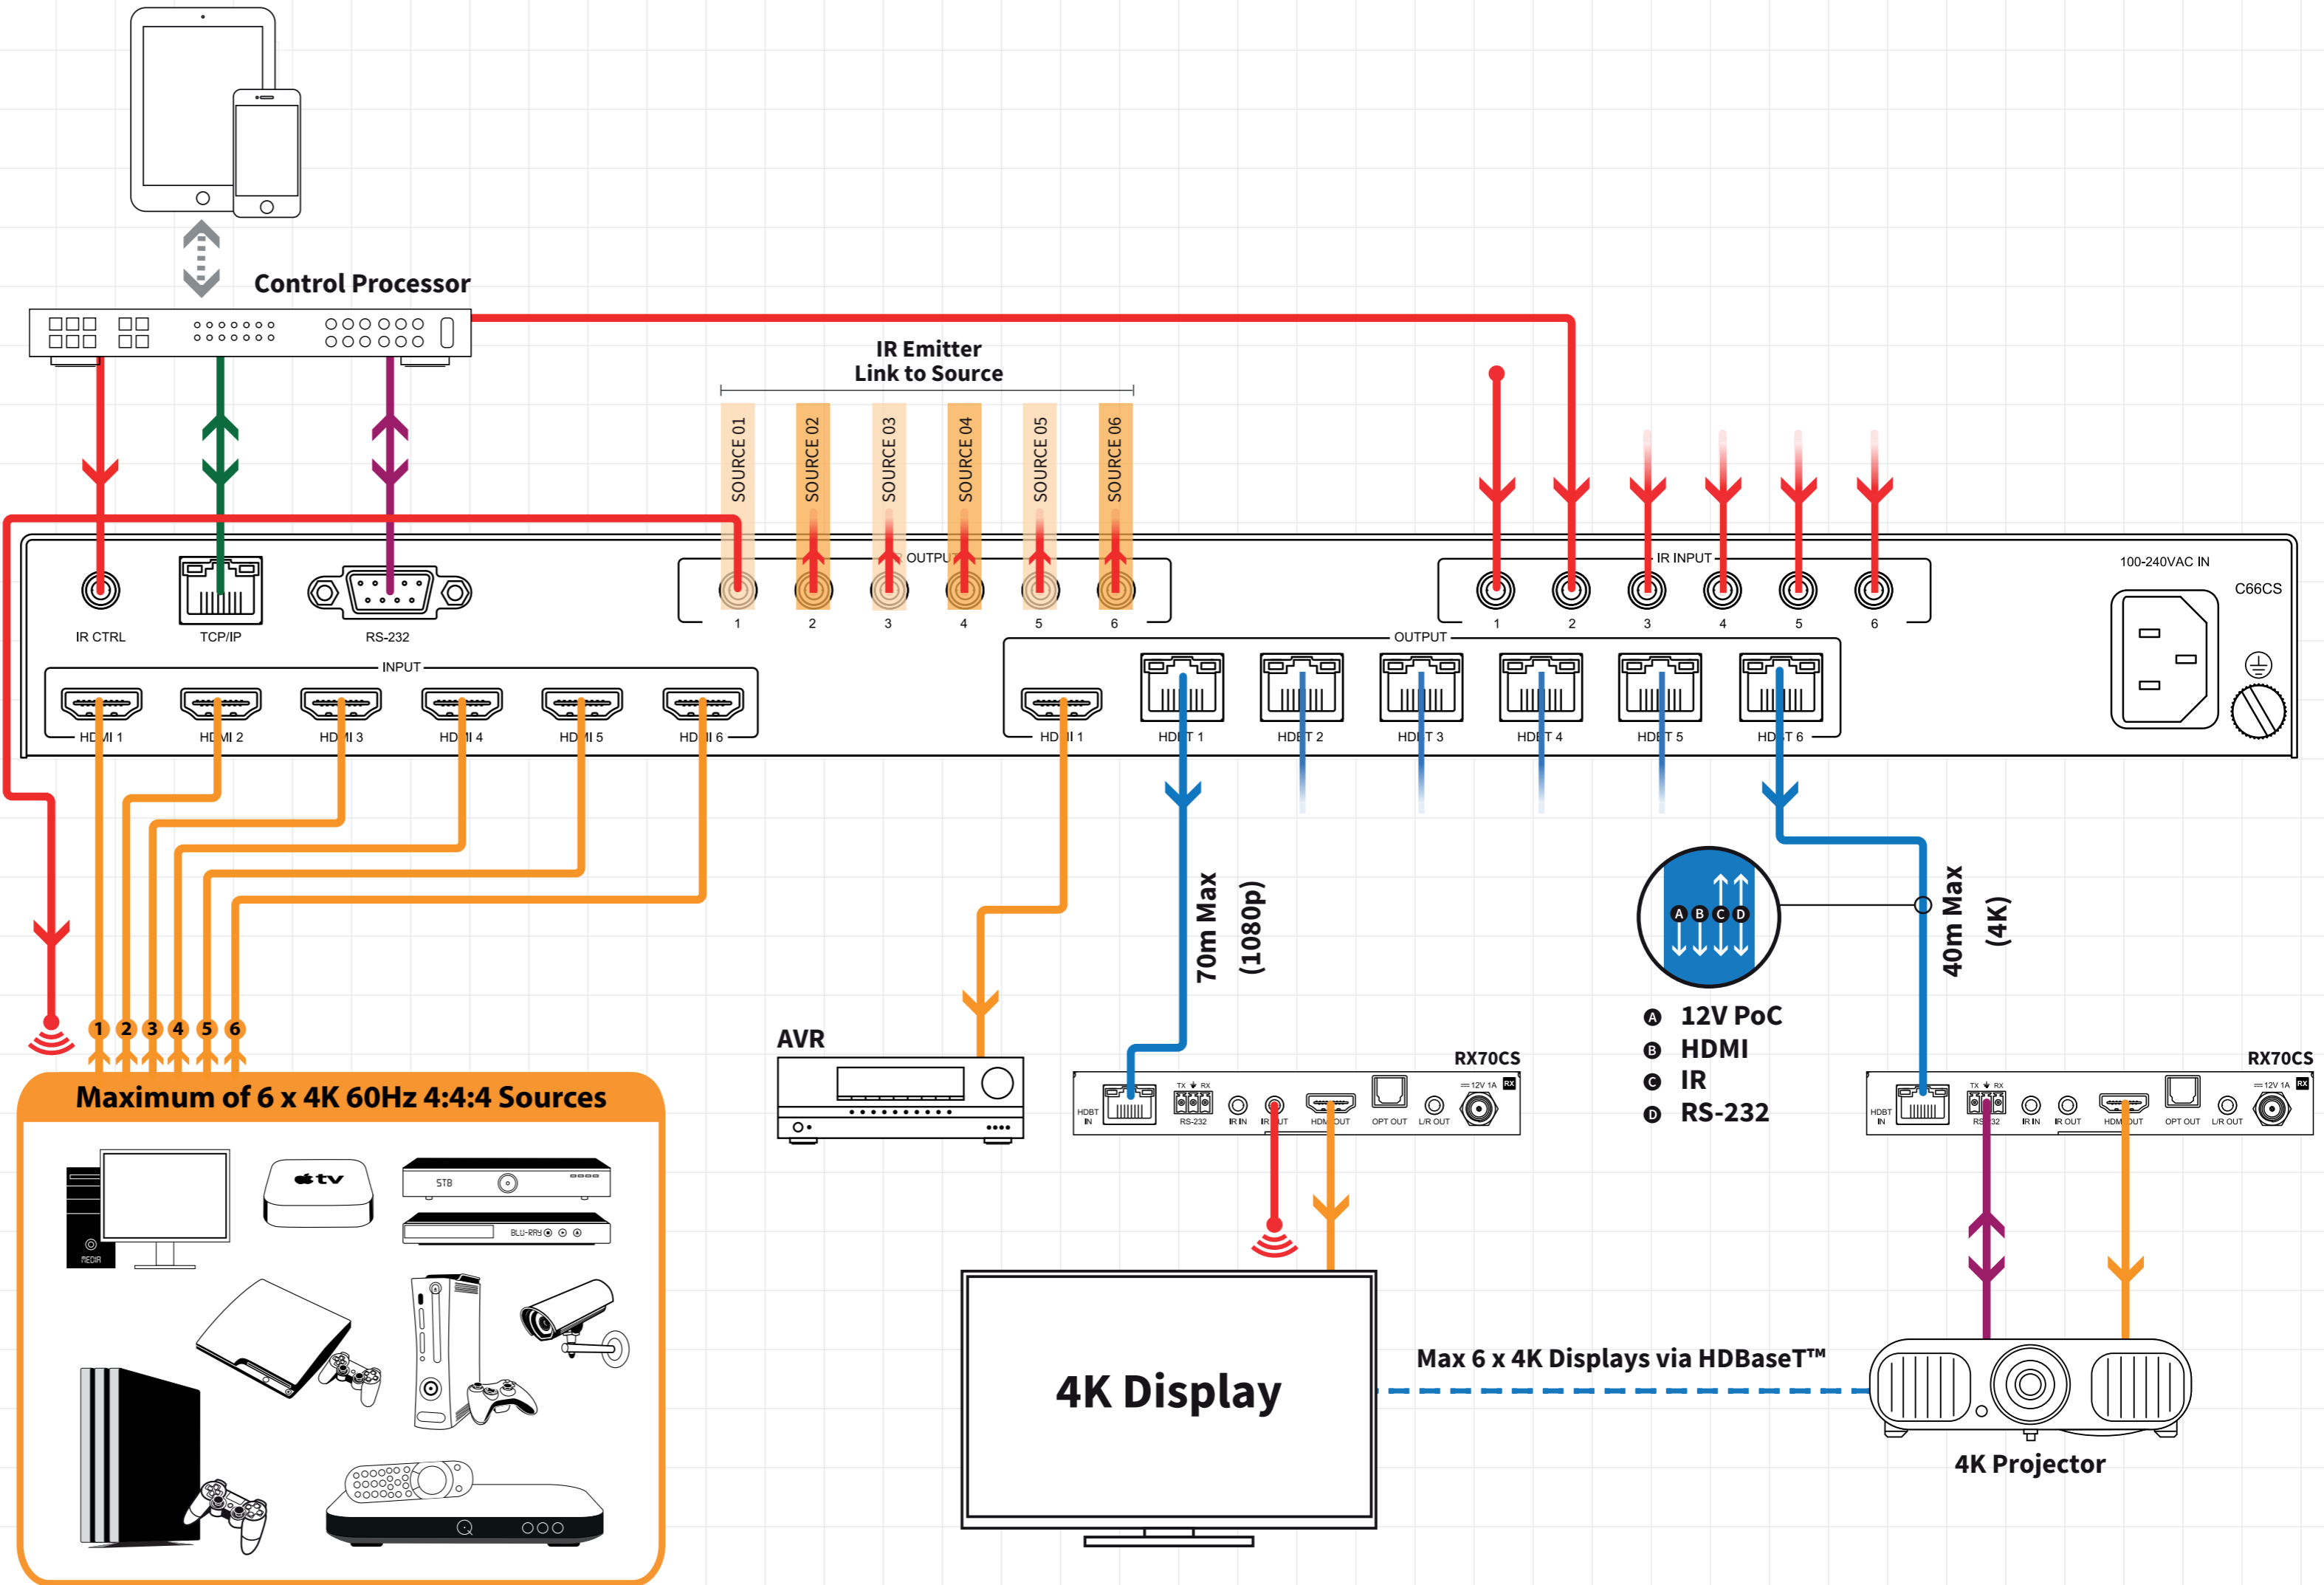

Example Schematic  
**C66CS**

- RS-232
- HDMI
- IR
- CAT
- Network Connection

- A 12V PoC
- B HDMI
- C IR
- D RS-232

Maximum of 6 x 4K 60Hz 4:4:4 Sources

4K Display

Max 6 x 4K Displays via HDBaseT™

4K Projector

70m Max (1080p)

40m Max (4K)