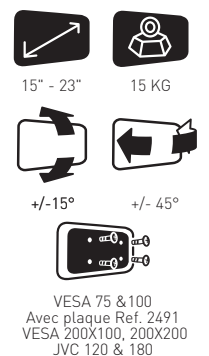

La version avec déport permet un déport maximal de l'écran de 254 mm.

Un assortiment complet de visserie est fourni avec les 4 modèles.

Peinture époxy noir à compter de 2011 (silver jusqu'à épuisement des stocks)

Ref. **002430** GENCOD 318528 002430 8

SUPPORT FIXE

Ref. **002423** GENCOD 318528 002423 0

SUPPORT INCLINABLE

Ref. **002453** GENCOD 318528 002453 7

SUPPORT INCLINABLE ET ORIENTABLE

Ref. **002580** GENCOD 318528 002580 0