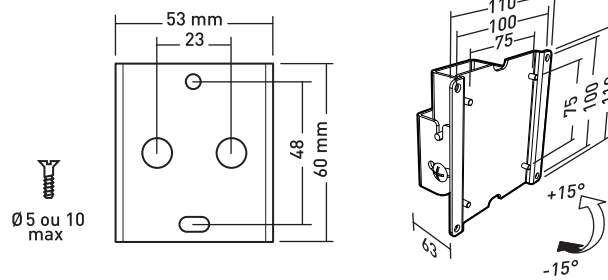

SUPPORT INCLINABLE