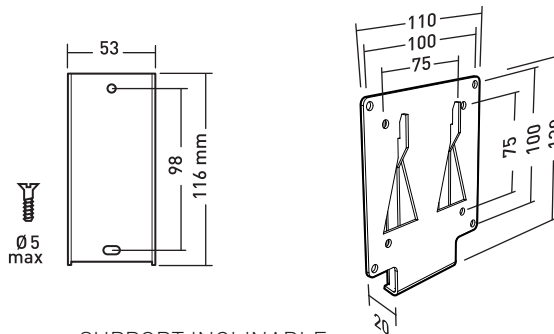

Les APPLIK® pour écrans de petite taille sont disponibles en version fixe, inclinable, inclinable-orientable, inclinable-orientable avec déport.

La version fixe est extra plate avec un écartement du mur de 20 mm.

La version avec déport permet un déport maximal de l'écran de 254 mm.

Un assortiment complet de visserie est fourni avec les 4 modèles.

Peinture époxy noir à compter de 2011 (silver jusqu'à épuisement des stocks)

Ref. **002430** GENCOD 318528 002430 8

SUPPORT FIXE