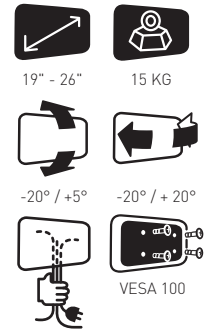

Ref. 002675

GENCOD 318528 002675 3

SUPPORT INCLINABLE ET ORIENTABLE POUR ÉCRANS 19"-26"

Canne anti-effraction

Ref. 002552

GENCOD 318528 002552 7

La canne anti-effraction est un système de protection antivol avec cadenas compatible avec de nombreux supports muraux ERARD.

- Longueur de la canne : 760mm
- Diamètre de la canne : 8mm
- Finition zinguée blanc

- **Compatible avec les supports muraux :**
 - Ref 2407** : Applik support fixe LCD/Plasma 30 à 60 " Silver
 - Ref 2447 : Twisto LCD / Plasma
- **Compatible avec les solutions motorisées :**
 - Ref 2474 : Lift système montée descente
 - Ref 2475 : Lift système montée descente et rotation
- **Compatible avec les tables :**
 - Ref 2502-2503-2504 : George système meublant
 - Ref 2463 : Kubik Twist and Lift
 - Ref 2470-2507-2508 : George Lift
 - Ref 2494-2509-2510 : George Twist

** Compatible jusqu'à 690 mm d'entraxes