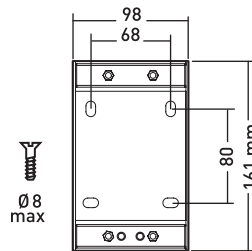

Ref. 002675

GENCOD 318528 002675 3

SUPPORT INCLINABLE ET ORIENTABLE POUR ÉCRANS 19"-26"