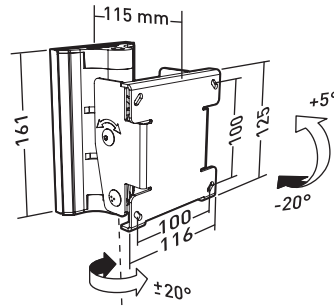

Ref. 002675

GENCOD 318528 002675 3

SUPPORT INCLINABLE ET ORIENTABLE POUR ÉCRANS 19"-26"

Canne anti-effraction

Ref. 002552

GENCOD 318528 002552 7

La canne anti-effraction est un système de protection antivol avec cadenas compatible avec de nombreux supports muraux ERARD.

- Longueur de la canne : 760mm
- Diamètre de la canne : 8mm
- Finition zinguée blanc

- **Compatible avec les supports muraux :**
 - Ref 2407** : Applik support fixe LCD/Plasma 30 à 60 " Silver
 - Ref 2447 : Twisto LCD / Plasma
- **Compatible avec les solutions motorisées :**
 - Ref 2474 : Lift système montée descente
 - Ref 2475 : Lift système montée descente et rotation
- **Compatible avec les tables :**
 - Ref 2502-2503-2504 : George système meublant
 - Ref 2463 : Kubik Twist and Lift
 - Ref 2470-2507-2508 : George Lift
 - Ref 2494-2509-2510 : George Twist

** Compatible jusqu'à 690 mm d'entraxes