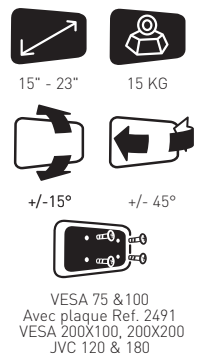

La version avec déport permet un déport maximal de l'écran de 254 mm.

Un assortiment complet de visserie est fourni avec les 4 modèles.

Peinture époxy noir à compter de 2011 (silver jusqu'à épuisement des stocks)

Ref. **002430** GENCOD 318528 002430 8

SUPPORT FIXE

Ref. **002423** GENCOD 318528 002423 0

SUPPORT INCLINABLE

Ref. **002453** GENCOD 318528 002453 7

SUPPORT INCLINABLE ET ORIENTABLE

Ref. **002580** GENCOD 318528 002580 0