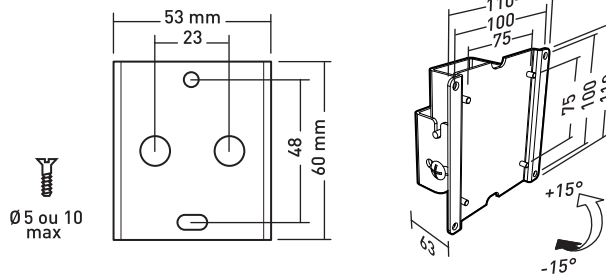

SUPPORT INCLINABLE