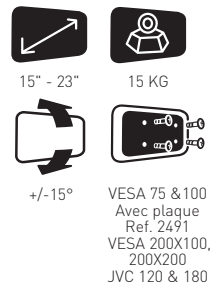

La version avec déport permet un déport maximal de l'écran de 254 mm.

Un assortiment complet de visserie est fourni avec les 4 modèles.

Peinture époxy noir à compter de 2011 (silver jusqu'à épuisement des stocks)

Ref. **002430** GENCOD 318528 002430 8

SUPPORT FIXE

Ref. **002423** GENCOD 318528 002423 0

SUPPORT INCLINABLE

Ref. **002453** GENCOD 318528 002453 7

SUPPORT INCLINABLE ET ORIENTABLE

Ref. **002580** GENCOD 318528 002580 0