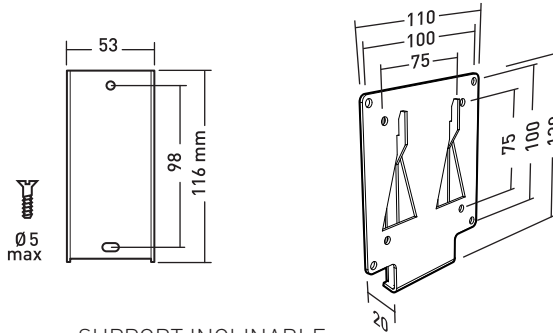

Les APPLIK® pour écrans de petite taille sont disponibles en version fixe, inclinable, inclinable-orientable, inclinable-orientable avec déport.

La version fixe est extra plate avec un écartement du mur de 20 mm.

La version avec déport permet un déport maximal de l'écran de 254 mm.

Un assortiment complet de visserie est fourni avec les 4 modèles.

Peinture époxy noir à compter de 2011 (silver jusqu'à épuisement des stocks)

Ref. **002430** GENCOD 318528 002430 8

SUPPORT FIXE