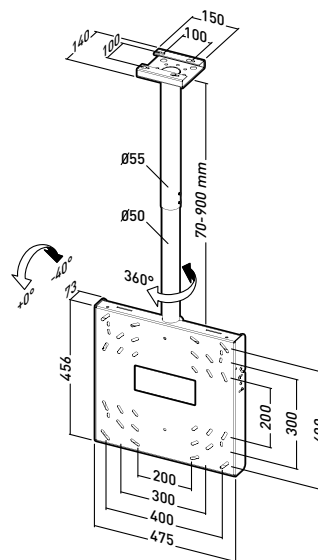

Ref. **002405** GENCOD 318528 002405 6

Support plafond pour écrans de 19" à 32"

- Plaque de fixation plafond avec sortie de câbles latérale
- Platinas de fixations du support et de l'écran indépendantes
- Réglages en inclinaison et en rotation indépendants
- Blocages avec clé spécifique fournie
- Structure entièrement métallique peinture époxy de couleur gris mat

M 19"-32"
48-81 cm

25 KG

-20° / +15°

360°

VESA
75>200

Support plafond pour écrans de 19" à 42"

Hauteur de la potence : 7 à 150 cm

Ref. **012423 - Silver** GENCOD 318528 012423 7
Ref. **012424 - Noir** GENCOD 318528 012424 4

Hauteur de la potence : 7 à 90 cm

Ref. **012421 - Silver** GENCOD 318528 012421 3
Ref. **012422 - Noir** GENCOD 318528 012422 0

- Montage en mode portrait possible pour tout type de VESA
- Espace disponible derrière l'écran pour fixation d'un player
- Très grande rigidité
- Potence ajustable avec passage de câbles

L 19"-42"
48-107 cm

70 KG

360°

VESA
200, 300, 400
400X200
300X200

+0°/-40°

Ref. **012425 - Noir** GENCOD 318528 012425 1 VESA jusqu'à 600X400 pour écrans de 30"-52"
Ref. **012426 - Noir** GENCOD 318528 012426 8 VESA jusqu'à 800X800 pour écrans de 40"-65"