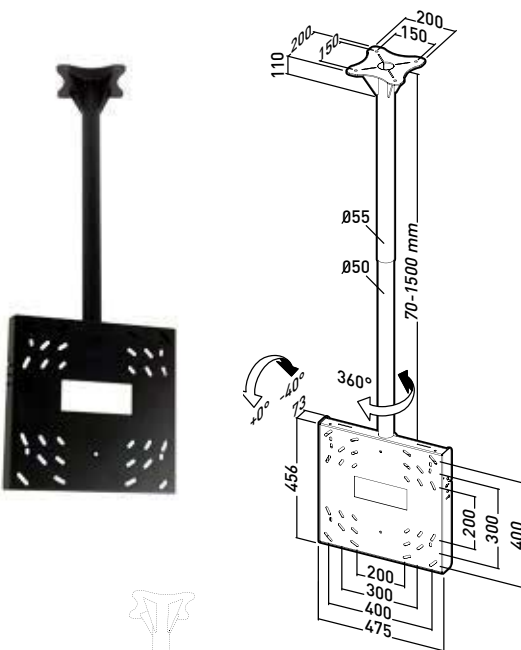

Ref. **002405** GENCOD 318528 002405 6

Support plafond pour écrans de 19" à 32"

- Plaque de fixation plafond avec sortie de câbles latérale
- Platinas de fixations du support et de l'écran indépendantes
- Réglages en inclinaison et en rotation indépendants
- Blocages avec clé spécifique fournie
- Structure entièrement métallique peinture époxy de couleur gris mat

M 19"-32"
48-81 cm

25 KG

-20° / +15°

360°

VESA
75>200

Support plafond pour écrans de 19" à 42"

Hauteur de la potence : 7 à 150 cm

Ref. **012423 - Silver** GENCOD 318528 012423 7
Ref. **012424 - Noir** GENCOD 318528 012424 4

Hauteur de la potence : 7 à 90 cm

Ref. **012421 - Silver** GENCOD 318528 012421 3
Ref. **012422 - Noir** GENCOD 318528 012422 0

- Montage en mode portrait possible pour tout type de VESA
- Espace disponible derrière l'écran pour fixation d'un player
- Très grande rigidité
- Potence ajustable avec passage de câbles

L 19"-42"
48-107 cm

70 KG

360°

VESA
200, 300, 400
400X200
300X200

+0°/-40°

Ref. **012425 - Noir** GENCOD 318528 012425 1 VESA jusqu'à 600X400 pour écrans de 30"-52"
Ref. **012426 - Noir** GENCOD 318528 012426 8 VESA jusqu'à 800X800 pour écrans de 40"-65"