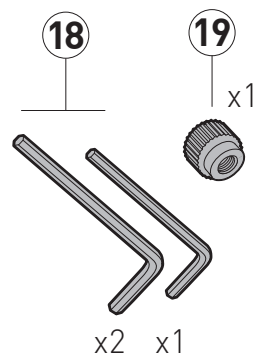

SUPPORT PLAFOND 49540

SUPPORT PLAFOND INCLINABLE ET ORIENTABLE POUR ECRAN PLAT
TILTING AND SWIVELLING CEILING MOUNT FOR FLAT SCREEN
NEIG-UND SCHWENKBARE

v2.1

REF : 049540

30"-65"
76-165 cm

30 KG

incluable +5°/-15° orientable 360° 70-100 cm Vesa 75-400 30"-65" 76-165 cm 30 KG

ERARD®

2

1

4

3

2

16

17

9

8

8

9

12

18

VESA 75 → 200

VESA 300 → 400