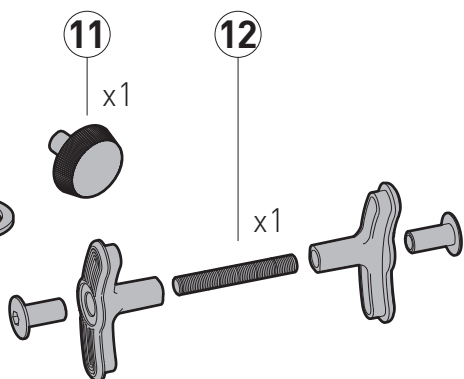

SUPPORT PLAFOND 49540

SUPPORT PLAFOND INCLINABLE ET ORIENTABLE POUR ECRAN PLAT
TILTING AND SWIVELLING CEILING MOUNT FOR FLAT SCREEN
NEIG-UND SCHWENKBARE

v2.1

REF : 049540

30"-65"
76-165 cm

30 KG

incluable +5°/-15° orientable 360° 70-100 cm Vesa 75-400 30"-65" 76-165 cm 30 KG

ERARD®

2

1

4

3

2

16

17