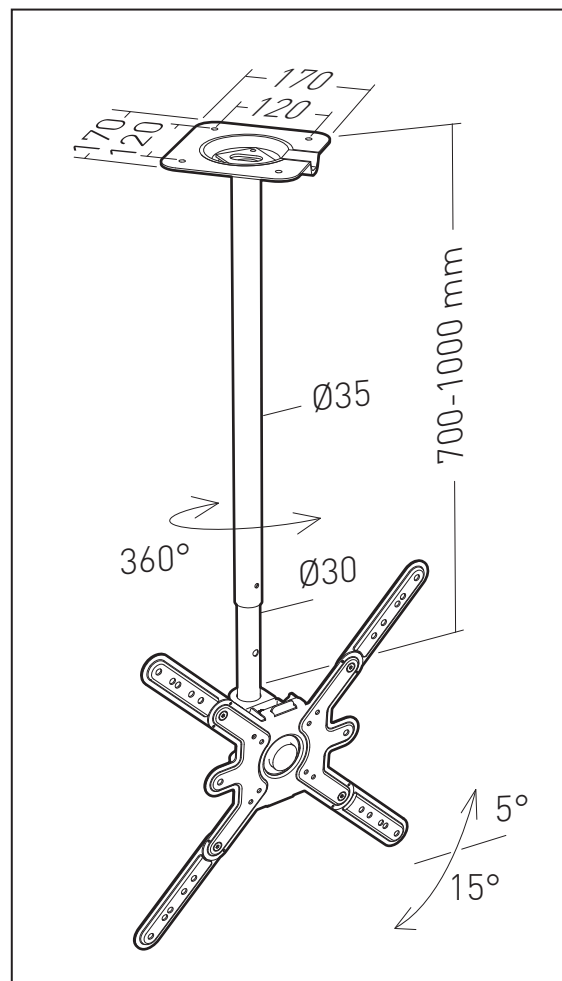

SUPPORT PLAFOND 49540

SUPPORT PLAFOND INCLINABLE ET ORIENTABLE POUR ECRAN PLAT
TILTING AND SWIVELLING CEILING MOUNT FOR FLAT SCREEN
NEIG-UND SCHWENKBARE

v2.1

REF : 049540

30"-65"
76-165 cm

30 KG

incluable +5°/-15° orientable 360° 70-100 cm Vesa 75-400 30"-65" 76-165 cm 30 KG

ERARD®

2

1

4

3

2

16

17

18

4

5

6

3 7 10

11

7

8

9

8

8

9

12

18

VESA 75 → 200

VESA 300 → 400