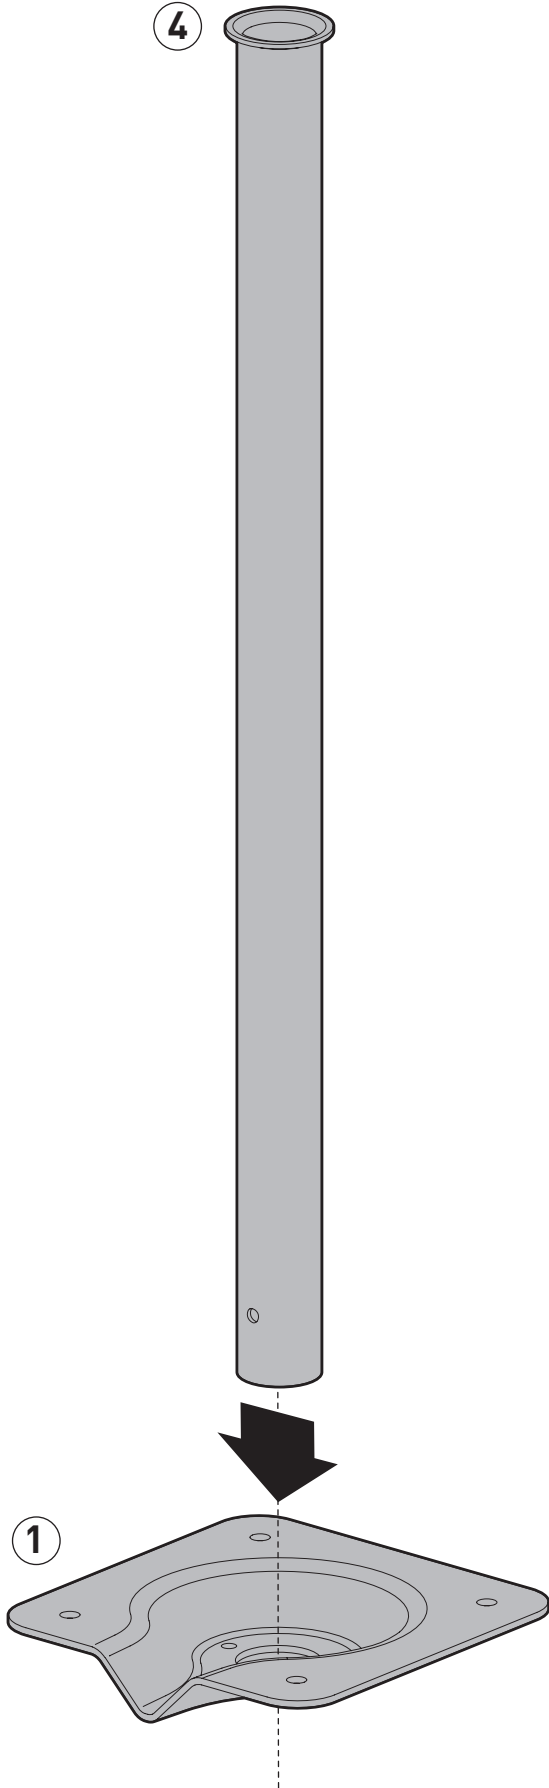

SUPPORT PLAFOND 49540

SUPPORT PLAFOND INCLINABLE ET ORIENTABLE POUR ECRAN PLAT
TILTING AND SWIVELLING CEILING MOUNT FOR FLAT SCREEN
NEIG-UND SCHWENKBARE

v2.1

REF : 049540

30"-65"
76-165 cm

30 KG

incluable +5°/-15° orientable 360° 70-100 cm Vesa 75-400 30"-65" 76-165 cm 30 KG

ERARD®

2

1

4

3

2

16

17

18

4

5

6

3 7 10

11

7

8

9

8

8

9

12

18

VESA 75 → 200

VESA 300 → 400