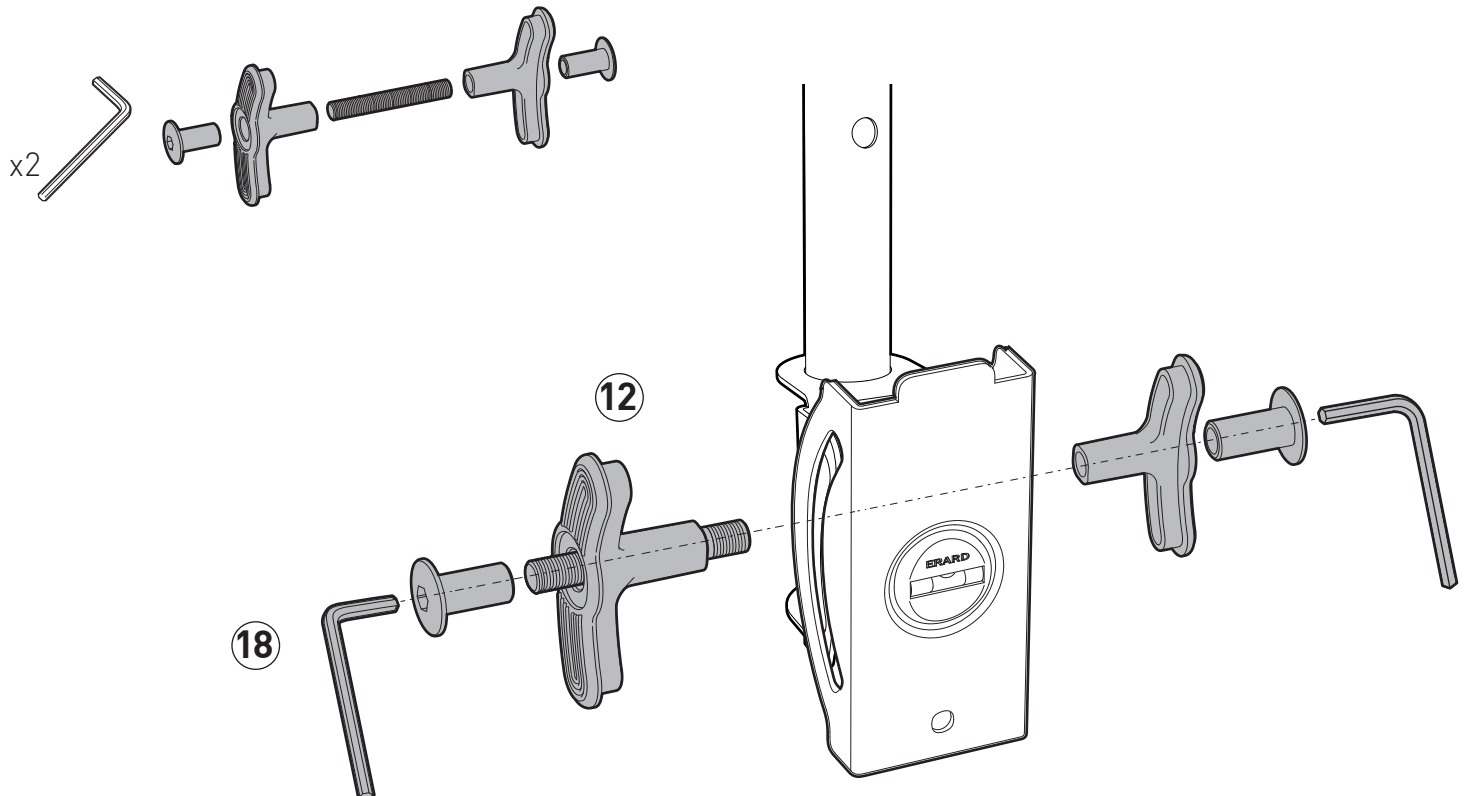

SUPPORT PLAFOND 49540

SUPPORT PLAFOND INCLINABLE ET ORIENTABLE POUR ECRAN PLAT
TILTING AND SWIVELLING CEILING MOUNT FOR FLAT SCREEN
NEIG-UND SCHWENKBARE

v2.1

REF : 049540

30"-65"
76-165 cm

30 KG

incluable +5°/-15° orientable 360° 70-100 cm Vesa 75-400 30"-65" 76-165 cm 30 KG

9

8

8

9

12

18

VESA 75 → 200

VESA 300 → 400