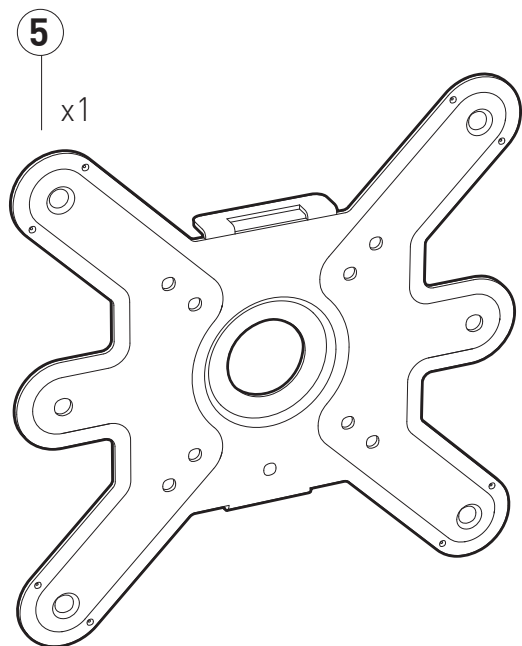

SUPPORT PLAFOND 49540

SUPPORT PLAFOND INCLINABLE ET ORIENTABLE POUR ECRAN PLAT
TILTING AND SWIVELLING CEILING MOUNT FOR FLAT SCREEN
NEIG-UND SCHWENKBARE

v2.1

REF : 049540

30"-65"
76-165 cm

30 KG

incluable +5°/-15° orientable 360° 70-100 cm Vesa 75-400 30"-65" 76-165 cm 30 KG

ERARD®

2

1

4

3

2

16

17

9

8

8

9

12

18

VESA 75 → 200

VESA 300 → 400