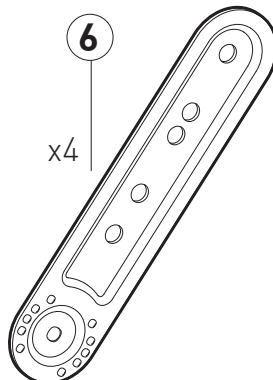

SUPPORT PLAFOND 49540

SUPPORT PLAFOND INCLINABLE ET ORIENTABLE POUR ECRAN PLAT
TILTING AND SWIVELLING CEILING MOUNT FOR FLAT SCREEN
NEIG-UND SCHWENKBARE

v2.1

REF : 049540

30"-65"
76-165 cm

30 KG

incluable +5°/-15° orientable 360° 70-100 cm Vesa 75-400 30"-65" 76-165 cm 30 KG

ERARD®

2

1

4

3

2

16

17