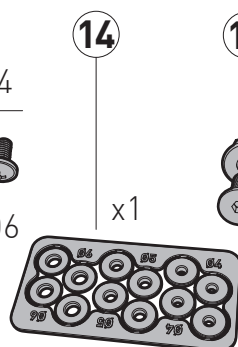

SUPPORT PLAFOND 49540

SUPPORT PLAFOND INCLINABLE ET ORIENTABLE POUR ECRAN PLAT
TILTING AND SWIVELLING CEILING MOUNT FOR FLAT SCREEN
NEIG-UND SCHWENKBARE

v2.1

REF : 049540

30"-65"
76-165 cm

30 KG

incluable +5°/-15° orientable 360° 70-100 cm Vesa 75-400 30"-65" 76-165 cm 30 KG

ERARD®

2

1

4

3

2

16

17

18

4

5

6

3 7 10

11

7

8

9

8

8

9

12

18

VESA 75 → 200

VESA 300 → 400