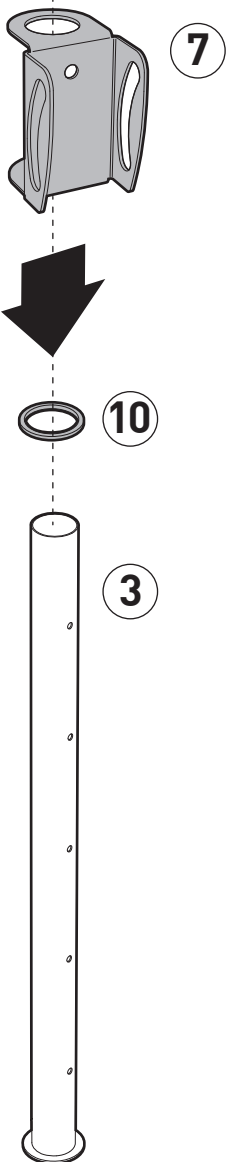

SUPPORT PLAFOND 49540

SUPPORT PLAFOND INCLINABLE ET ORIENTABLE POUR ECRAN PLAT
TILTING AND SWIVELLING CEILING MOUNT FOR FLAT SCREEN
NEIG-UND SCHWENKBARE

v2.1

REF : 049540

30"-65"
76-165 cm

30 KG

incluable +5°/-15° orientable 360° 70-100 cm Vesa 75-400 30"-65" 76-165 cm 30 KG

ERARD®

2

1

4

3

2

16

17

18

4

5

6

3 7 10

11

7

8

9

8

8

9

12

18

VESA 75 → 200

VESA 300 → 400