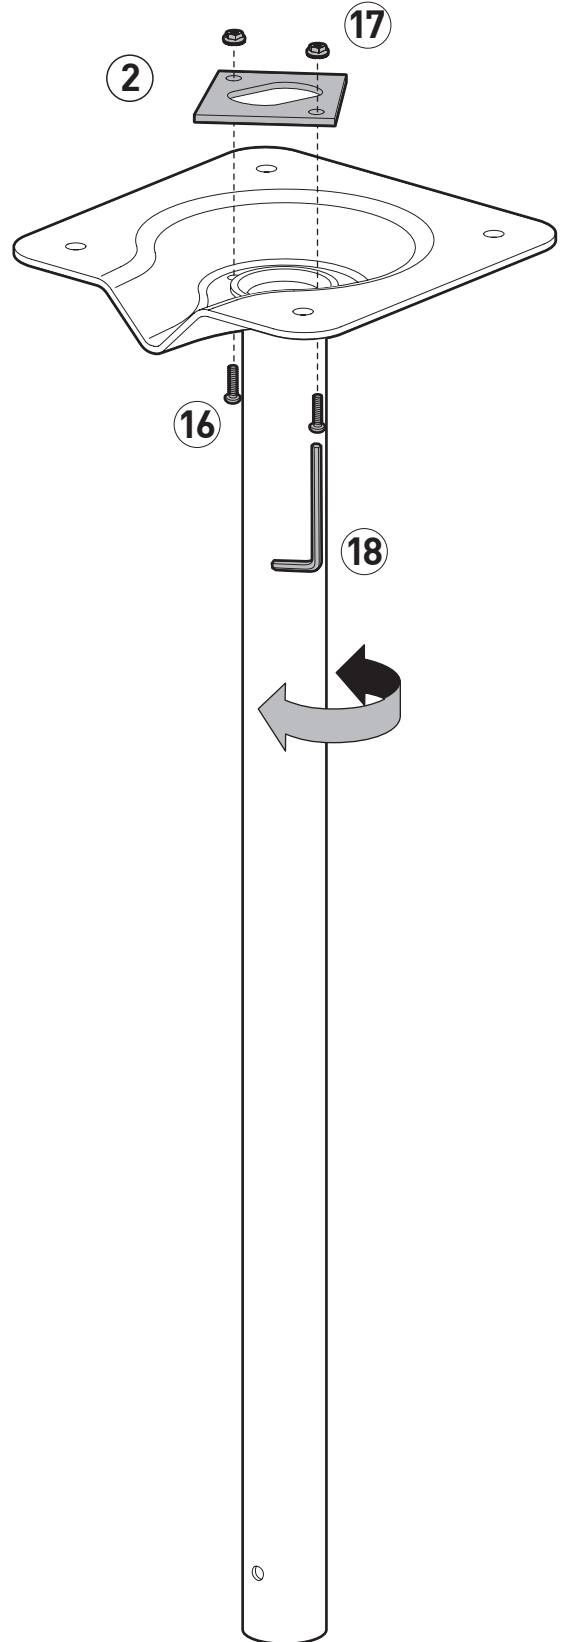

SUPPORT PLAFOND 49540

SUPPORT PLAFOND INCLINABLE ET ORIENTABLE POUR ECRAN PLAT
TILTING AND SWIVELLING CEILING MOUNT FOR FLAT SCREEN
NEIG-UND SCHWENKBARE

v2.1

REF : 049540

30"-65"
76-165 cm

30 KG

incluable +5°/-15° orientable 360° 70-100 cm Vesa 75-400 30"-65" 76-165 cm 30 KG

ERARD®

2

1

4

3

2

16

17

18

4

5

6

3 7 10

11

7

8

9

8

8

9

12

18

VESA 75 → 200

VESA 300 → 400