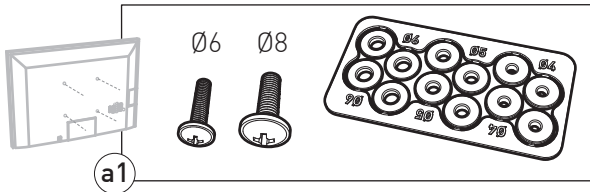

STANDiTTM 600

ERARD[®]

SUPPORT MURAL SANS PERÇAGE POUR ÉCRAN PLAT
HOLE-LESS WALL MOUNT FOR FLAT TV SCREEN

REF : 044660

BREVET & MODÈLE DÉPOSÉS - PATENTED DESIGN

a1

x7

A

x2

B

C

D

x2

E

F

x3