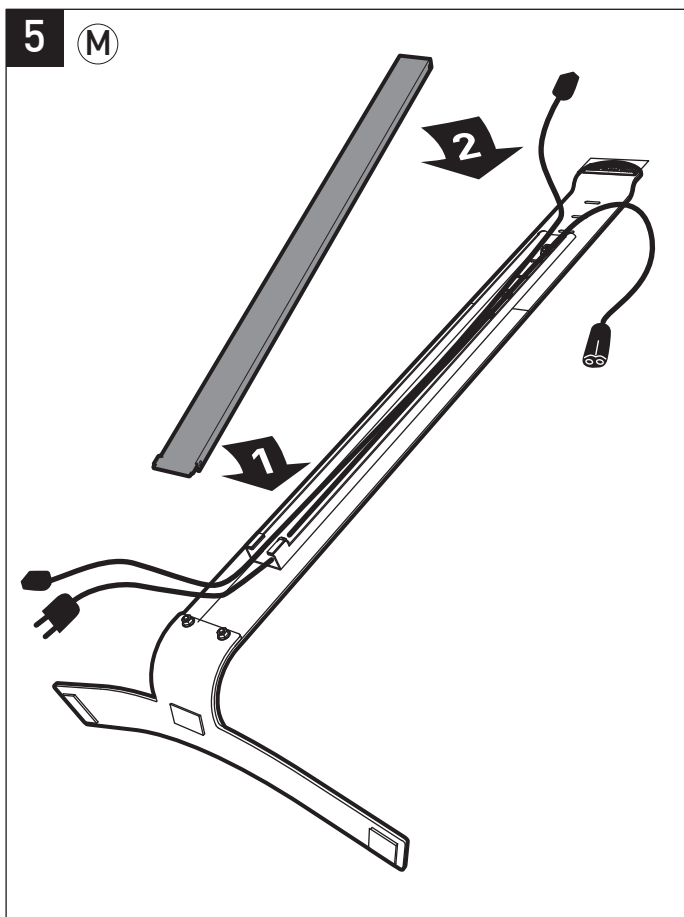

STANDiTTM 600

ERARD[®]

SUPPORT MURAL SANS PERÇAGE POUR ÉCRAN PLAT
HOLE-LESS WALL MOUNT FOR FLAT TV SCREEN

REF : 044660

BREVET & MODÈLE DÉPOSÉS - PATENTED DESIGN

a1

x7

A

M

8 (B) x 2 + (C) + (D)

147.5 cm

127.5 cm

9

2

1

10