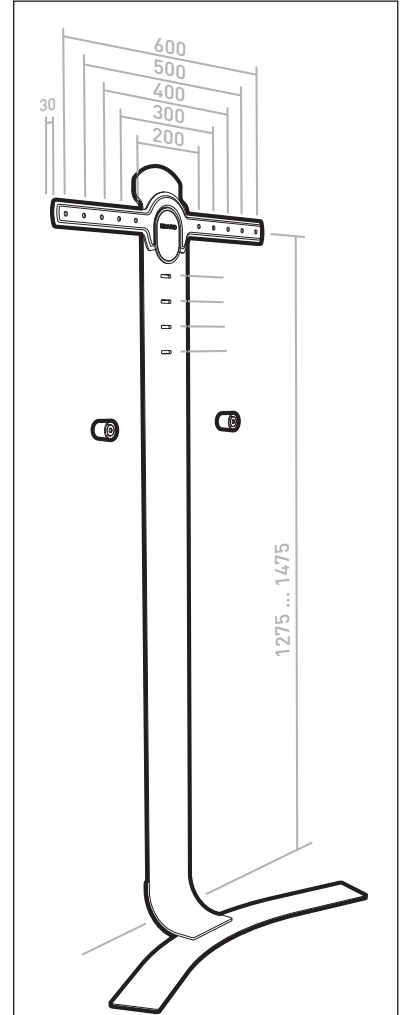

STANDiTTM 600

ERARD[®]

SUPPORT MURAL SANS PERÇAGE POUR ÉCRAN PLAT
HOLE-LESS WALL MOUNT FOR FLAT TV SCREEN

REF : 044660

BREVET & MODÈLE DÉPOSÉS - PATENTED DESIGN

a1

x7

A

M

8 (B) x 2 + (C) + (D)

147.5 cm

127.5 cm

9

2

1

10