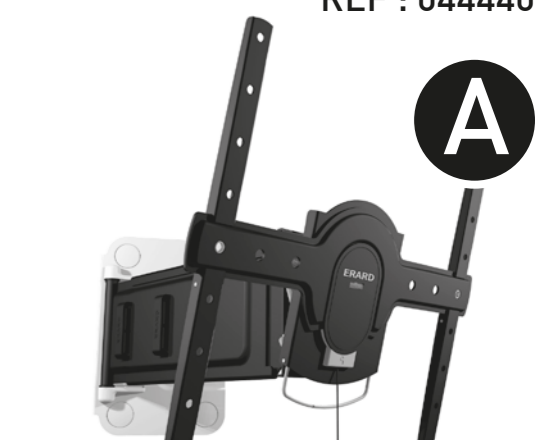

TWISTIT400

SUPPORT MURAL ULTRA-FIN POUR ÉCRAN PLAT
INCLINABLE 25° ET ORIENTABLE 180°
ULTRA-SLIM WALL MOUNT FOR FLAT TV SCREEN
TILTING 25° AND SWIVELING 180°

REF : 044440

Vous avez des questions ?
Vous avez besoin de conseils ?
N° Vert 0 800 40 40 60
APPEL GRATUIT DEPUIS UN POSTE FIXE
International : + 33 (0)472 46 16 26

L 30"-55"
76-140 cm

30 KG
TESTÉ JUSQU'À 120 KG
TESTED UP TO 120 KG

Fabriqué en France - Made in France
www.erard.com

ERARD®

**30 KG
MAXI**

NOTICE TWISTIT 400 B.DVP141127

Vous avez des questions ?
Vous avez besoin de conseils ?

N°Vert 0 800 40 40 60

APPEL GRATUIT DEPUIS UN POSTE FIXE

International : + 33 (0)472 46 16 26

Fabriqué en France - Made in France
www.erard.com

TWiSTiT400

SUPPORT MURAL ULTRA-FIN POUR ÉCRAN PLAT
INCLINABLE 25° ET ORIENTABLE 180°
ULTRA-SLIM WALL MOUNT FOR FLAT TV SCREEN
TILTING 25° AND SWIVELING 180°

REF : 044440

L 30"-55"
76-140 cm

30 KG

TESTÉ JUSQU'À 120 KG
TESTED UP TO 120 KG

ERARD®

OPTION 1

* Non inclus / Not included

2