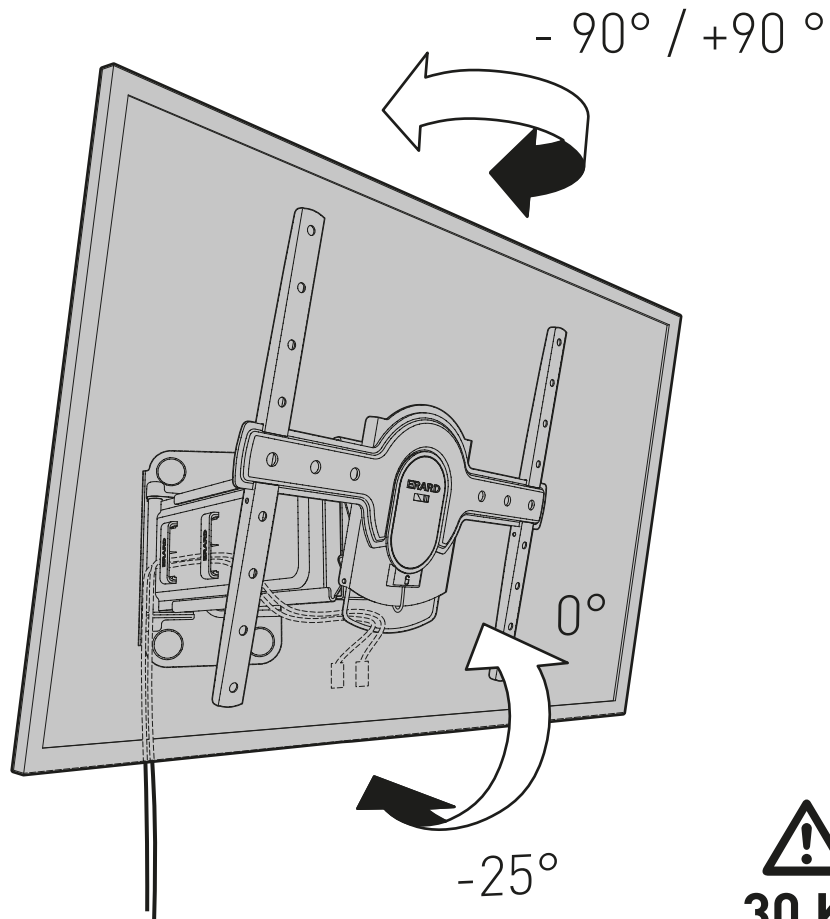

TWISTIT400

SUPPORT MURAL ULTRA-FIN POUR ÉCRAN PLAT
INCLINABLE 25° ET ORIENTABLE 180°
ULTRA-SLIM WALL MOUNT FOR FLAT TV SCREEN
TILTING 25° AND SWIVELING 180°

REF : 044440

Vous avez des questions ?
Vous avez besoin de conseils ?
N° Vert 0 800 40 40 60
APPEL GRATUIT DEPUIS UN POSTE FIXE
International : + 33 (0)472 46 16 26

L 30"-55"
76-140 cm

30 KG
TESTÉ JUSQU'À 120 KG
TESTED UP TO 120 KG

Fabriqué en France - Made in France
www.erard.com

ERARD®

**30 KG
MAXI**

NOTICE TWISTIT 400 B.DVP141127

Vous avez des questions ?
Vous avez besoin de conseils ?

N°Vert 0 800 40 40 60

APPEL GRATUIT DEPUIS UN POSTE FIXE

International : + 33 (0)472 46 16 26

Fabriqué en France - Made in France
www.erard.com

TWiSTiT400

SUPPORT MURAL ULTRA-FIN POUR ÉCRAN PLAT
INCLINABLE 25° ET ORIENTABLE 180°
ULTRA-SLIM WALL MOUNT FOR FLAT TV SCREEN
TILTING 25° AND SWIVELING 180°

REF : 044440

L 30"-55"
76-140 cm

30 KG

TESTÉ JUSQU'À 120 KG
TESTED UP TO 120 KG

ERARD®

OPTION 1

* Non inclus / Not included

2