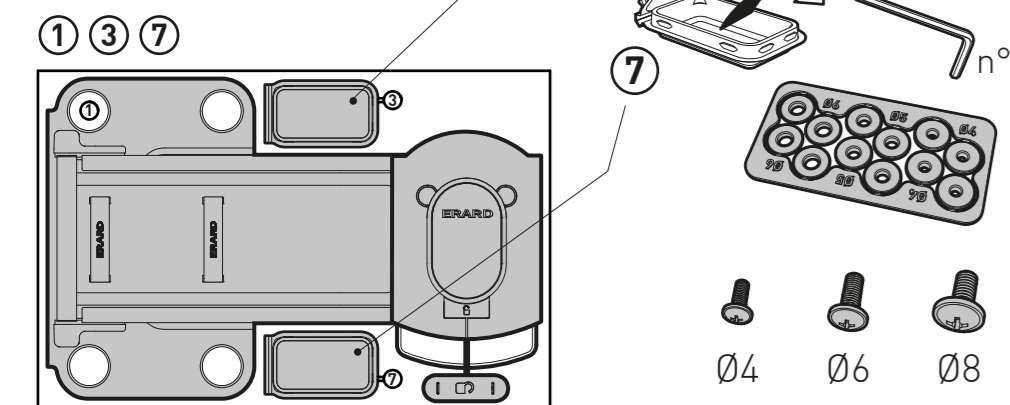

TWISTIT400

SUPPORT MURAL ULTRA-FIN POUR ÉCRAN PLAT
INCLINABLE 25° ET ORIENTABLE 180°
ULTRA-SLIM WALL MOUNT FOR FLAT TV SCREEN
TILTING 25° AND SWIVELING 180°

REF : 044440

Vous avez des questions ?
Vous avez besoin de conseils ?
N° Vert 0 800 40 40 60
APPEL GRATUIT DEPUIS UN POSTE FIXE
International : + 33 (0)472 46 16 26

L 30"-55"
76-140 cm

30 KG
TESTÉ JUSQU'À 120 KG
TESTED UP TO 120 KG

Fabriqué en France - Made in France
www.erard.com

ERARD®

**30 KG
MAXI**

NOTICE TWISTIT 400 B.DVP141127

Vous avez des questions ?
Vous avez besoin de conseils ?

REF : 044440

L 30"-55"
76-140 cm

30 KG

TESTÉ JUSQU'À 120 KG
TESTED UP TO 120 KG

ERARD®

OPTION 1

* Non inclus / Not included

2