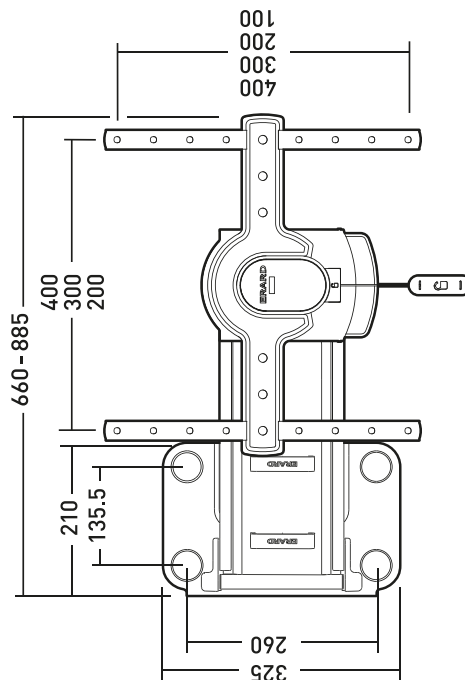

L 30"-55"
76-140 cm

30 KG
TESTÉ JUSQU'À 120 KG
TESTED UP TO 120 KG

Fabriqué en France - Made in France
www.erard.com

ERARD®

**30 KG
MAXI**

NOTICE TWISTIT 400 B.DVP141127

Vous avez des questions ?
Vous avez besoin de conseils ?

N°Vert 0 800 40 40 60

APPEL GRATUIT DEPUIS UN POSTE FIXE

International : + 33 (0)472 46 16 26

Fabriqué en France - Made in France
www.erard.com

TWiSTiT400

SUPPORT MURAL ULTRA-FIN POUR ÉCRAN PLAT
INCLINABLE 25° ET ORIENTABLE 180°
ULTRA-SLIM WALL MOUNT FOR FLAT TV SCREEN
TILTING 25° AND SWIVELING 180°

REF : 044440

L 30"-55"
76-140 cm

30 KG

TESTÉ JUSQU'À 120 KG
TESTED UP TO 120 KG

ERARD®

OPTION 1

* Non inclus / Not included

2