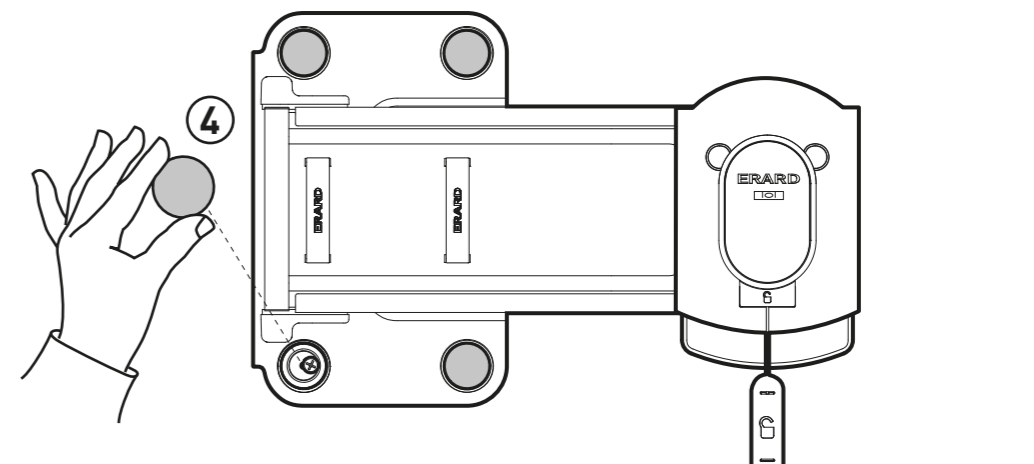

TWISTIT400

SUPPORT MURAL ULTRA-FIN POUR ÉCRAN PLAT
INCLINABLE 25° ET ORIENTABLE 180°
ULTRA-SLIM WALL MOUNT FOR FLAT TV SCREEN
TILTING 25° AND SWIVELING 180°

REF : 044440

Vous avez des questions ?
Vous avez besoin de conseils ?
N° Vert 0 800 40 40 60
APPEL GRATUIT DEPUIS UN POSTE FIXE
International : + 33 (0)472 46 16 26

L 30"-55"
76-140 cm

30 KG
TESTÉ JUSQU'À 120 KG
TESTED UP TO 120 KG

Fabriqué en France - Made in France
www.erard.com

ERARD®

**30 KG
MAXI**

NOTICE TWISTIT 400 B.DVP141127

Vous avez des questions ?
Vous avez besoin de conseils ?

REF : 044440

L 30"-55"
76-140 cm

30 KG

TESTÉ JUSQU'À 120 KG
TESTED UP TO 120 KG

ERARD®

OPTION 1

* Non inclus / Not included

2