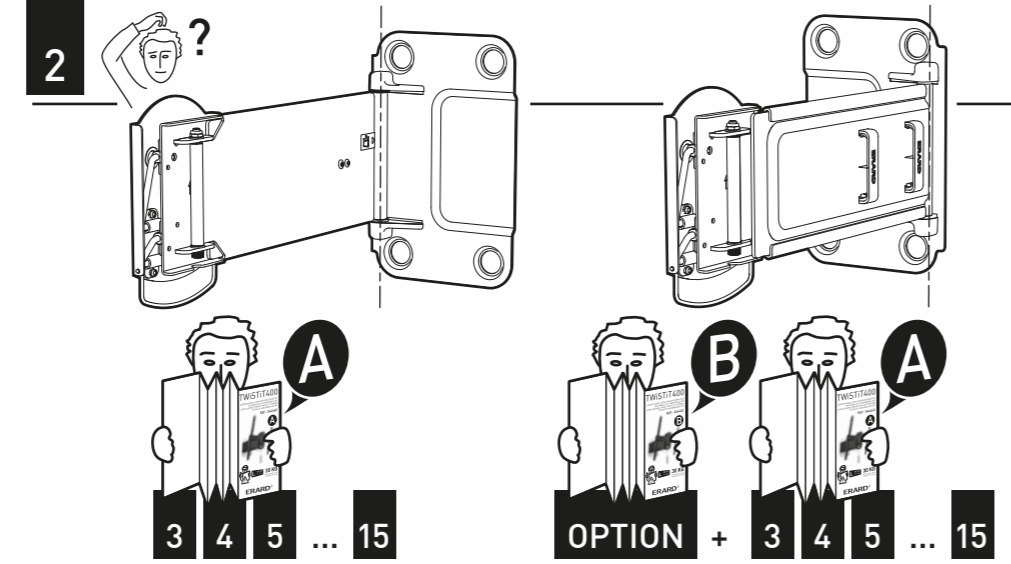

TWISTIT400

SUPPORT MURAL ULTRA-FIN POUR ÉCRAN PLAT
INCLINABLE 25° ET ORIENTABLE 180°
ULTRA-SLIM WALL MOUNT FOR FLAT TV SCREEN
TILTING 25° AND SWIVELING 180°

REF : 044440

Vous avez des questions ?
Vous avez besoin de conseils ?
N° Vert 0 800 40 40 60
APPEL GRATUIT DEPUIS UN POSTE FIXE
International : + 33 (0)472 46 16 26

L 30"-55"
76-140 cm

30 KG
TESTÉ JUSQU'À 120 KG
TESTED UP TO 120 KG

Fabriqué en France - Made in France
www.erard.com

ERARD®

**30 KG
MAXI**

NOTICE TWISTIT 400 B.DVP141127

Vous avez des questions ?
Vous avez besoin de conseils ?

N°Vert 0 800 40 40 60

APPEL GRATUIT DEPUIS UN POSTE FIXE

International : + 33 (0)472 46 16 26

Fabriqué en France - Made in France
www.erard.com

TWiSTiT400

SUPPORT MURAL ULTRA-FIN POUR ÉCRAN PLAT
INCLINABLE 25° ET ORIENTABLE 180°
ULTRA-SLIM WALL MOUNT FOR FLAT TV SCREEN
TILTING 25° AND SWIVELING 180°

REF : 044440

L 30"-55"
76-140 cm

30 KG

TESTÉ JUSQU'À 120 KG
TESTED UP TO 120 KG

ERARD®

OPTION 1

* Non inclus / Not included

2