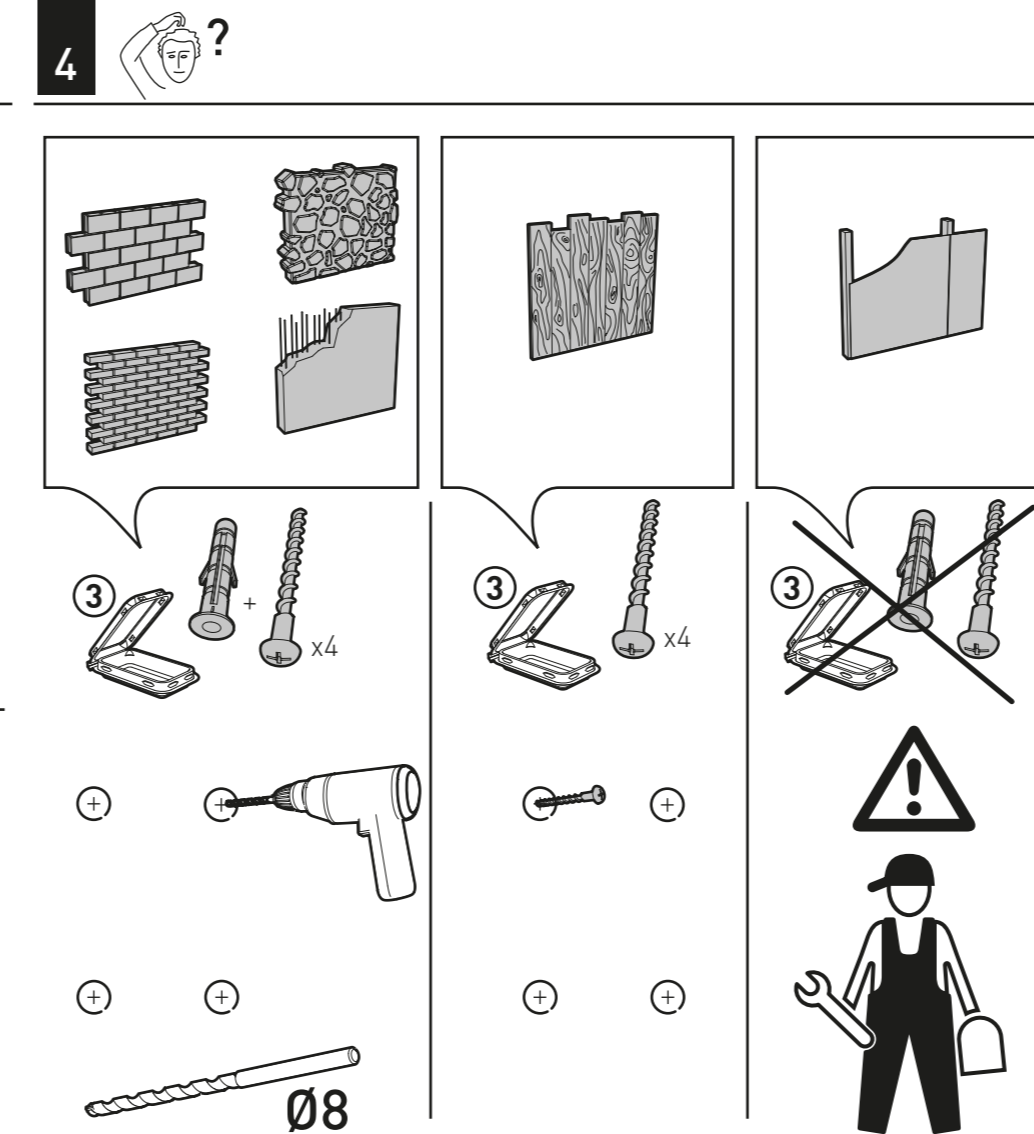

TWISTIT400

SUPPORT MURAL ULTRA-FIN POUR ÉCRAN PLAT
INCLINABLE 25° ET ORIENTABLE 180°
ULTRA-SLIM WALL MOUNT FOR FLAT TV SCREEN
TILTING 25° AND SWIVELING 180°

REF : 044440

Vous avez des questions ?
Vous avez besoin de conseils ?
N° Vert 0 800 40 40 60
APPEL GRATUIT DEPUIS UN POSTE FIXE
International : + 33 (0)472 46 16 26

L 30"-55"
76-140 cm

30 KG
TESTÉ JUSQU'À 120 KG
TESTED UP TO 120 KG

Fabriqué en France - Made in France
www.erard.com

ERARD®

**30 KG
MAXI**

NOTICE TWISTIT 400 B.DVP141127

Vous avez des questions ?
Vous avez besoin de conseils ?

REF : 044440

L 30"-55"
76-140 cm

30 KG

TESTÉ JUSQU'À 120 KG
TESTED UP TO 120 KG

ERARD®

OPTION 1

* Non inclus / Not included

2