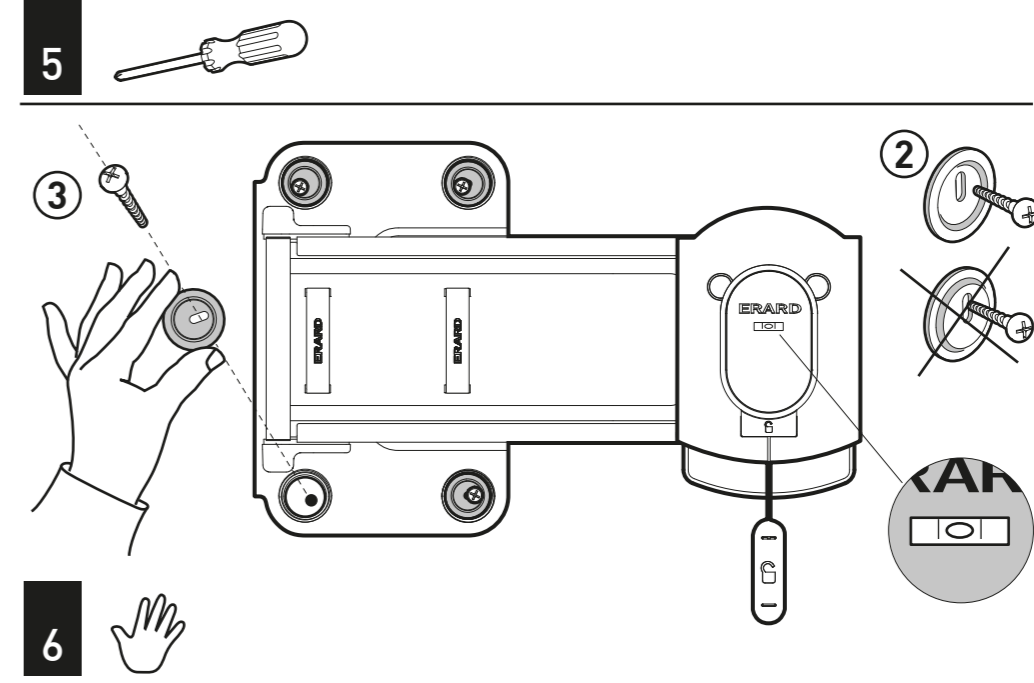

TWISTIT400

SUPPORT MURAL ULTRA-FIN POUR ÉCRAN PLAT
INCLINABLE 25° ET ORIENTABLE 180°
ULTRA-SLIM WALL MOUNT FOR FLAT TV SCREEN
TILTING 25° AND SWIVELING 180°

REF : 044440

Vous avez des questions ?
Vous avez besoin de conseils ?
N° Vert 0 800 40 40 60
APPEL GRATUIT DEPUIS UN POSTE FIXE
International : + 33 (0)472 46 16 26

L 30"-55"
76-140 cm

30 KG
TESTÉ JUSQU'À 120 KG
TESTED UP TO 120 KG

Fabriqué en France - Made in France
www.erard.com

ERARD®

**30 KG
MAXI**

NOTICE TWISTIT 400 B.DVP141127

Vous avez des questions ?
Vous avez besoin de conseils ?

N°Vert 0 800 40 40 60

APPEL GRATUIT DEPUIS UN POSTE FIXE

International : + 33 (0)472 46 16 26

Fabriqué en France - Made in France
www.erard.com

TWiSTiT400

SUPPORT MURAL ULTRA-FIN POUR ÉCRAN PLAT
INCLINABLE 25° ET ORIENTABLE 180°
ULTRA-SLIM WALL MOUNT FOR FLAT TV SCREEN
TILTING 25° AND SWIVELING 180°

REF : 044440

L 30"-55"
76-140 cm

30 KG

TESTÉ JUSQU'À 120 KG
TESTED UP TO 120 KG

ERARD®

OPTION 1

* Non inclus / Not included

2