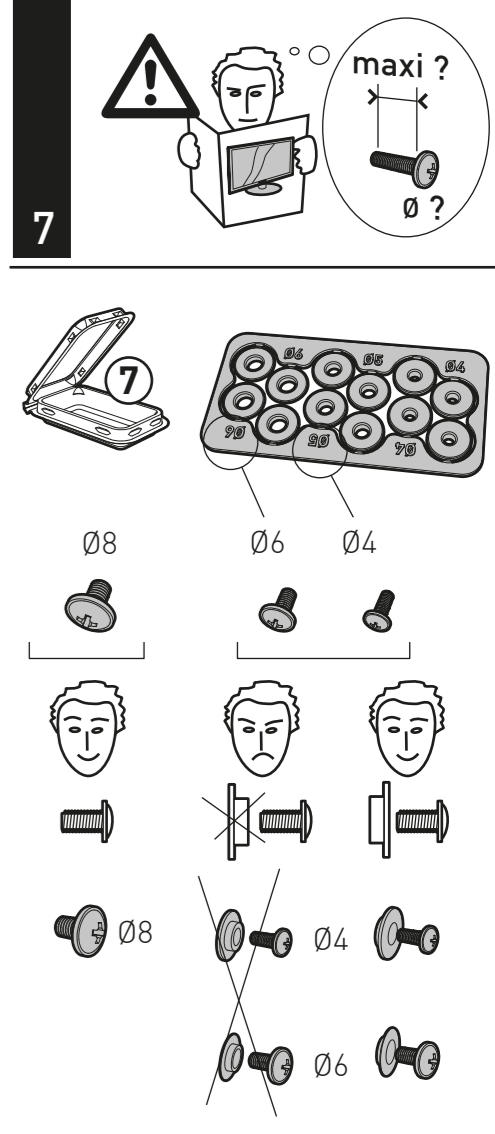

TWISTIT400

SUPPORT MURAL ULTRA-FIN POUR ÉCRAN PLAT
INCLINABLE 25° ET ORIENTABLE 180°
ULTRA-SLIM WALL MOUNT FOR FLAT TV SCREEN
TILTING 25° AND SWIVELING 180°

REF : 044440

Vous avez des questions ?
Vous avez besoin de conseils ?
N° Vert 0 800 40 40 60
APPEL GRATUIT DEPUIS UN POSTE FIXE
International : + 33 (0)472 46 16 26

L 30"-55"
76-140 cm

30 KG
TESTÉ JUSQU'À 120 KG
TESTED UP TO 120 KG

Fabriqué en France - Made in France
www.erard.com

ERARD®

**30 KG
MAXI**

NOTICE TWISTIT 400 B.DVP141127

Vous avez des questions ?
Vous avez besoin de conseils ?

N°Vert 0 800 40 40 60

APPEL GRATUIT DEPUIS UN POSTE FIXE

International : + 33 (0)472 46 16 26

Fabriqué en France - Made in France
www.erard.com

TWiSTiT400

SUPPORT MURAL ULTRA-FIN POUR ÉCRAN PLAT
INCLINABLE 25° ET ORIENTABLE 180°
ULTRA-SLIM WALL MOUNT FOR FLAT TV SCREEN
TILTING 25° AND SWIVELING 180°

REF : 044440

L 30"-55"
76-140 cm

30 KG

TESTÉ JUSQU'À 120 KG
TESTED UP TO 120 KG

ERARD®

OPTION 1

* Non inclus / Not included

2