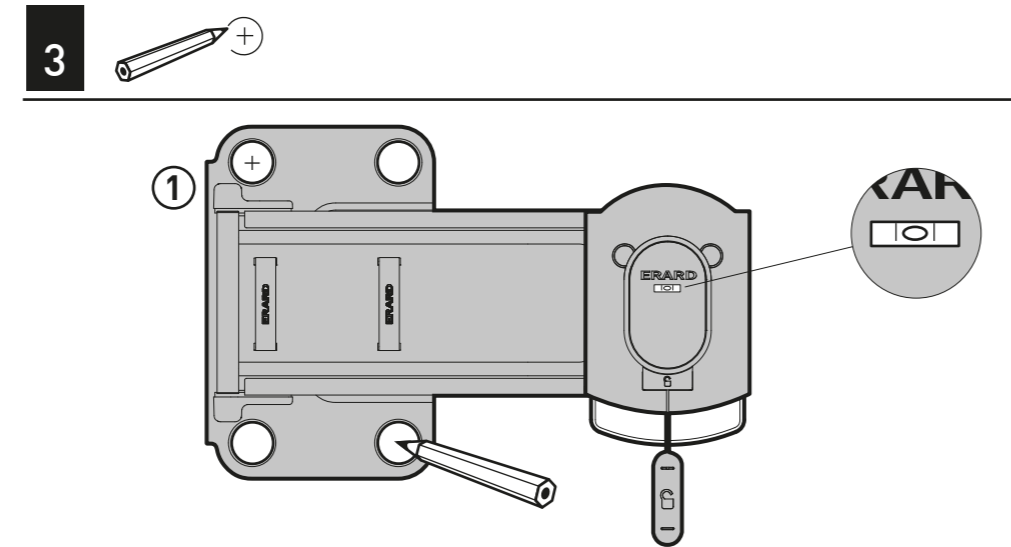

TWISTIT400

SUPPORT MURAL ULTRA-FIN POUR ÉCRAN PLAT
INCLINABLE 25° ET ORIENTABLE 180°
ULTRA-SLIM WALL MOUNT FOR FLAT TV SCREEN
TILTING 25° AND SWIVELING 180°

REF : 044440

Vous avez des questions ?
Vous avez besoin de conseils ?
N° Vert 0 800 40 40 60
APPEL GRATUIT DEPUIS UN POSTE FIXE
International : + 33 (0)472 46 16 26

L 30"-55"
76-140 cm

30 KG
TESTÉ JUSQU'À 120 KG
TESTED UP TO 120 KG

Fabriqué en France - Made in France
www.erard.com

ERARD®

**30 KG
MAXI**

NOTICE TWISTIT 400 B.DVP141127

Vous avez des questions ?
Vous avez besoin de conseils ?

N°Vert 0 800 40 40 60

APPEL GRATUIT DEPUIS UN POSTE FIXE

International : + 33 (0)472 46 16 26

Fabriqué en France - Made in France
www.erard.com

TWiSTiT400

SUPPORT MURAL ULTRA-FIN POUR ÉCRAN PLAT
INCLINABLE 25° ET ORIENTABLE 180°
ULTRA-SLIM WALL MOUNT FOR FLAT TV SCREEN
TILTING 25° AND SWIVELING 180°

REF : 044440

L 30"-55"
76-140 cm

30 KG

TESTÉ JUSQU'À 120 KG
TESTED UP TO 120 KG

ERARD®

OPTION 1

* Non inclus / Not included

2