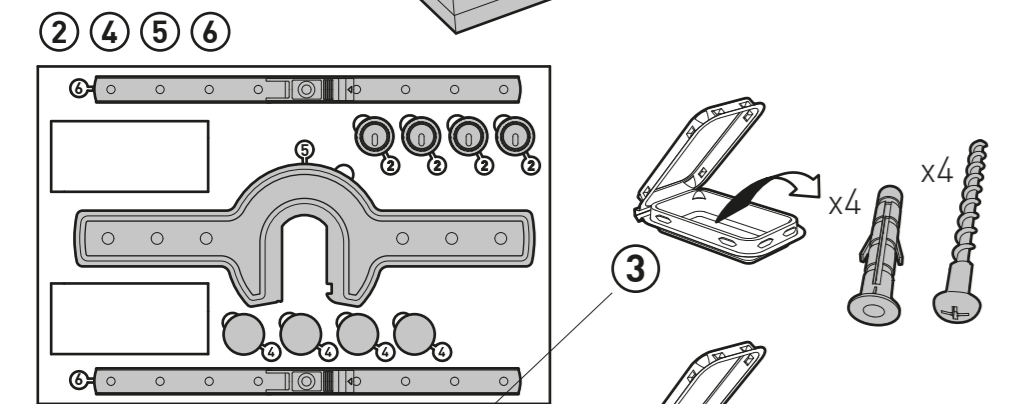

TWISTIT400

SUPPORT MURAL ULTRA-FIN POUR ÉCRAN PLAT
INCLINABLE 25° ET ORIENTABLE 180°
ULTRA-SLIM WALL MOUNT FOR FLAT TV SCREEN
TILTING 25° AND SWIVELING 180°

REF : 044440

Vous avez des questions ?
Vous avez besoin de conseils ?
N° Vert 0 800 40 40 60
APPEL GRATUIT DEPUIS UN POSTE FIXE
International : + 33 (0)472 46 16 26

L 30"-55"
76-140 cm

30 KG
TESTÉ JUSQU'À 120 KG
TESTED UP TO 120 KG

Fabriqué en France - Made in France
www.erard.com

ERARD®

**30 KG
MAXI**

NOTICE TWISTIT 400 B.DVP141127

Vous avez des questions ?
Vous avez besoin de conseils ?

N°Vert 0 800 40 40 60

APPEL GRATUIT DEPUIS UN POSTE FIXE

International : + 33 (0)472 46 16 26

Fabriqué en France - Made in France
www.erard.com

TWiSTiT400

SUPPORT MURAL ULTRA-FIN POUR ÉCRAN PLAT
INCLINABLE 25° ET ORIENTABLE 180°
ULTRA-SLIM WALL MOUNT FOR FLAT TV SCREEN
TILTING 25° AND SWIVELING 180°

REF : 044440

L 30"-55"
76-140 cm

30 KG

TESTÉ JUSQU'À 120 KG
TESTED UP TO 120 KG

ERARD®

OPTION 1

* Non inclus / Not included

2