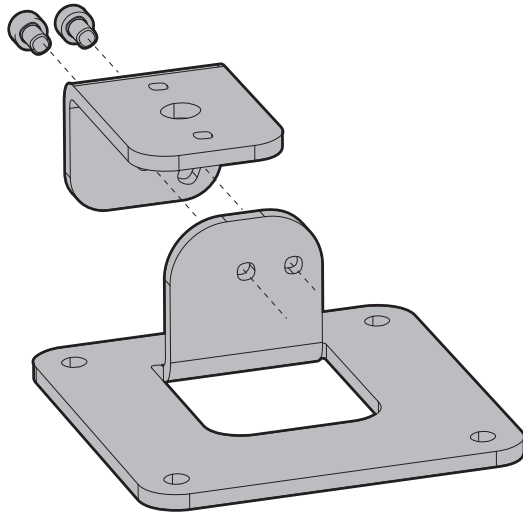

ERARD®

360° +25° / -25° 15 KG

orientable inclinable

2

① + ② + ④ x2

3

③a x4 + ⑤ x4

4