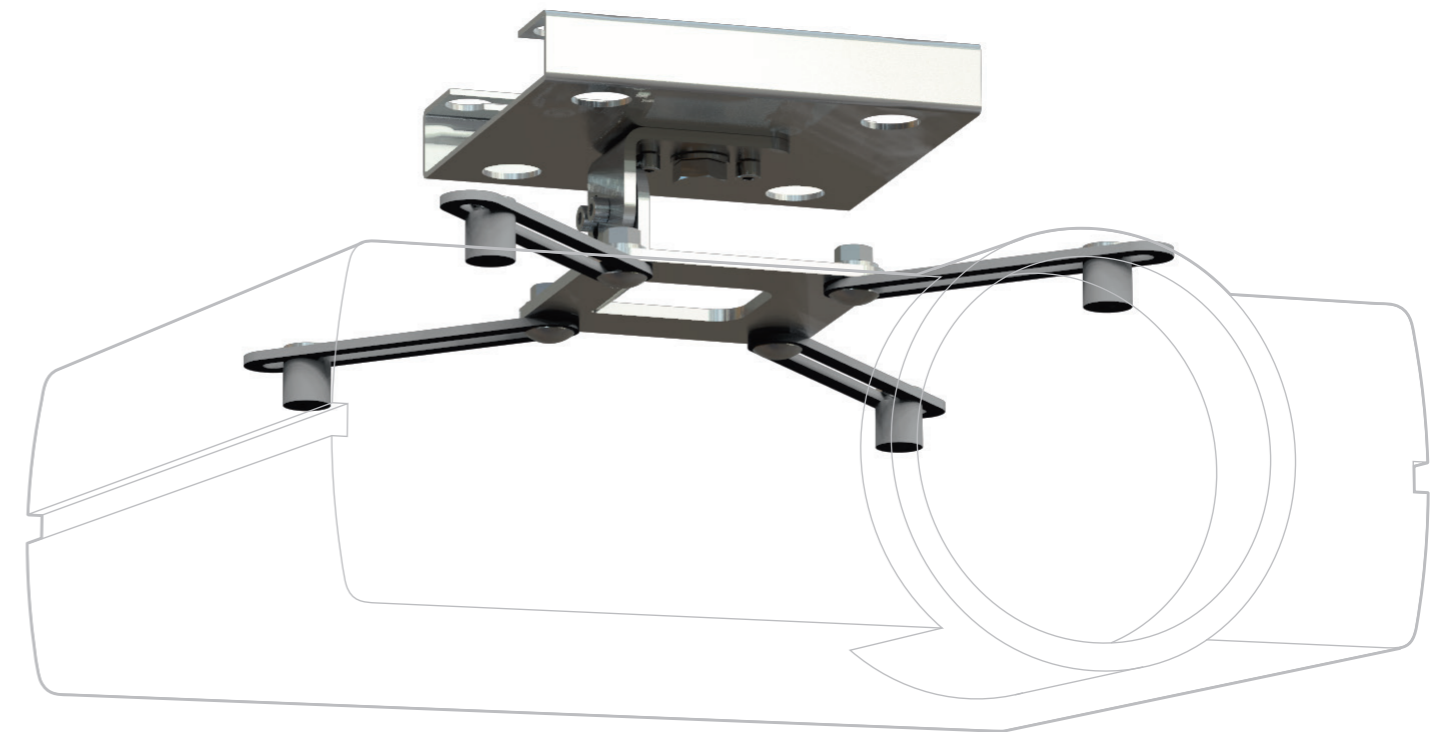

SQUARE 2427

SUPPORT PLAFOND INCLINABLE ET
ORIENTABLE POUR VIDÉOPROJECTEUR

2428

2429

REF : 002427
REF : 002428
REF : 002429

SQUARE 02427 02428 02429 NOTICE DPB110922

www.erard.com

Vous avez des questions ?
Vous avez besoin de conseils ?
► **N°Vert 0 800 40 40 60**
APPEL GRATUIT DEPUIS UN POSTE FIXE
international : +33 800 40 40 60 60

ERARD®

360° +25° / -25° 15 KG

orientable inclinable

2

① + ② + ④ x2

3

③a x4 + ⑤ x4

4