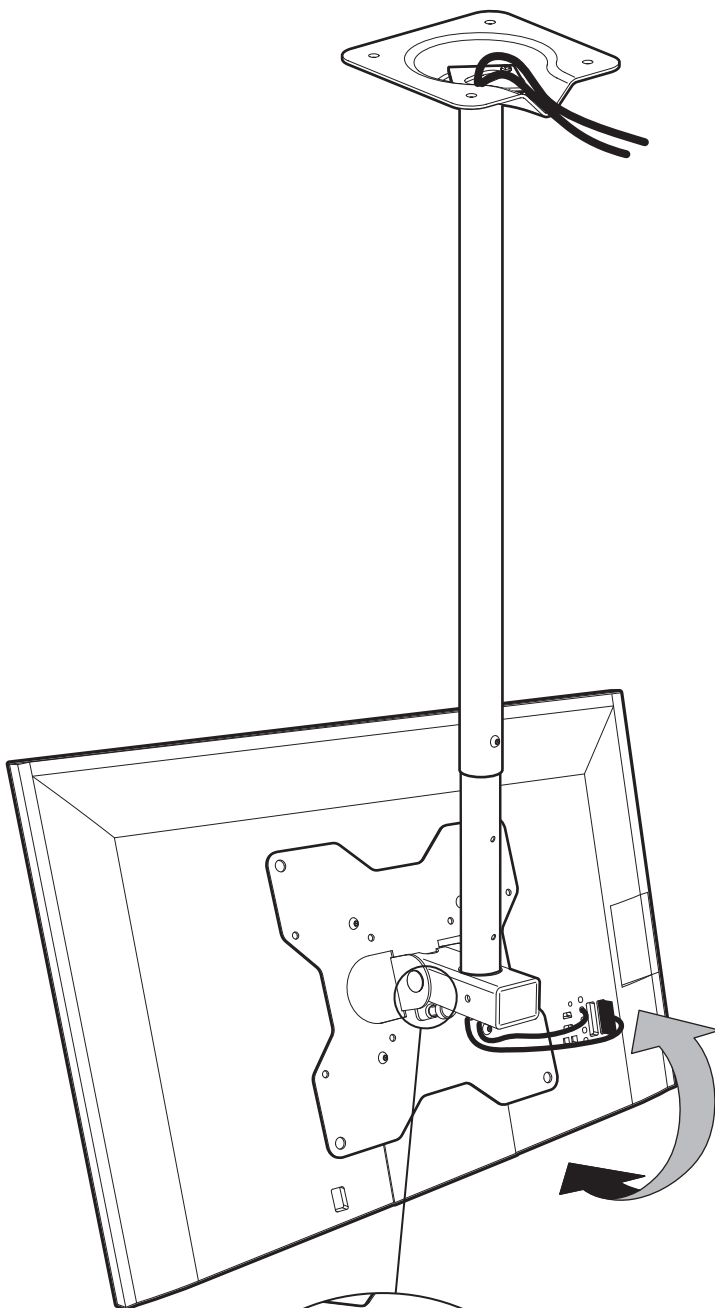

9

10

13 11

SQUARE 002405 NOTICE DVP130712

www.erard.com

Vous avez des questions ?
Vous avez besoin de conseils ?

N° Vert 0 800 40 40 60

APPEL GRATUIT DEPUIS UN POSTE FIXE

international : +33 4 72 46 16 26