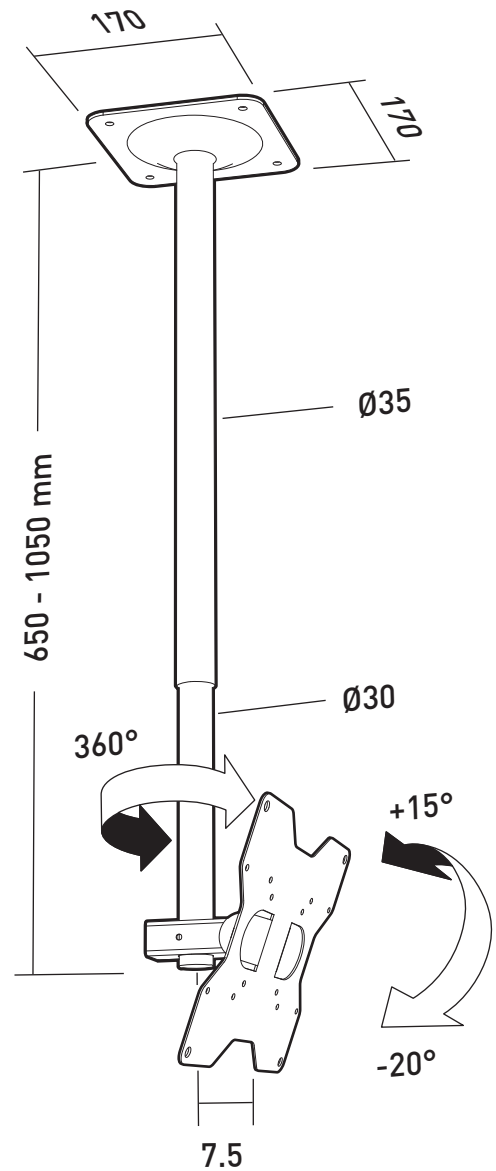

# SQUARE 2405

SUPPORT PLAFOND INCLINABLE ET ORIENTABLE POUR ÉCRAN PLAT DE 19 À 42 POUCES

REF : 002405

**L** 19"-42"  
48-107 cm **25 KG**

Vesa 75, 100, 200 360° -20° / +15° 25 KG

# ERARD®

orientable inclinable

1

x1

2

x1

3

x1

8

x1

9

x3

10

x2

11

x1

1 2 8 12

6

1 14 x4

Vesa 75  
Vesa 100  
Vesa 200

7

4 7

7

4