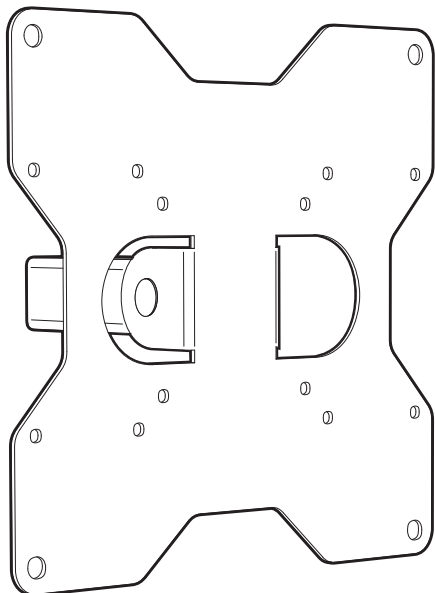

# SQUARE 2405

SUPPORT PLAFOND INCLINABLE ET ORIENTABLE POUR ÉCRAN PLAT DE 19 À 42 POUCES

REF : 002405

**L** 19"-42"  
48-107 cm **25 KG**

Vesa 75, 100, 200 360° -20° / +15° 25 KG

# ERARD®

orientable inclinable

1

x1

2

x1

3

x1

4

x1

5

x1

6

x1

7

x1

8

x1

9

x3

10

x2

11

x1