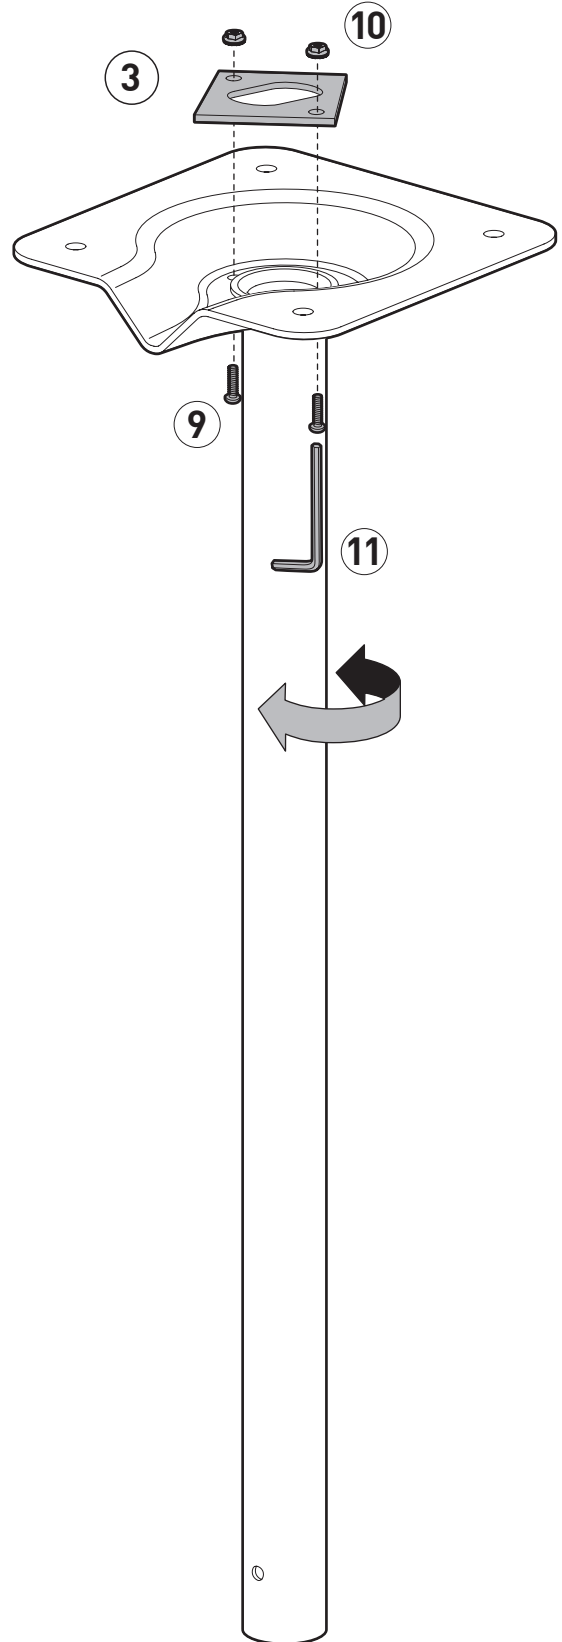

# SQUARE 2405

SUPPORT PLAFOND INCLINABLE ET ORIENTABLE POUR ÉCRAN PLAT DE 19 À 42 POUCES

REF : 002405

**L** 19"-42"  
48-107 cm **25 KG**

Vesa 75, 100, 200 360° -20° / +15° 25 KG

12

x1

13

x1

14

x4

2

5

6

3

3

9

10

11

4

5

1 2 8 12

6

1 14 x4

Vesa 75  
Vesa 100  
Vesa 200

7

4 7

7

4