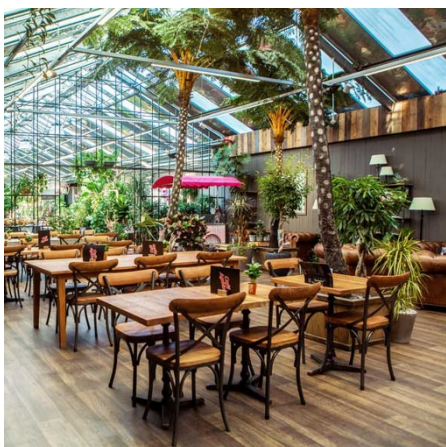

Projekt «Le Café Agnès @ Schilliger»

Fertigstellung: Avril 2017

Installateur: DUPERREX-TV SA

Website: <https://www.schilliger.com/fr/cafe-agnes/>

In Gland, einem echten Garten der Freuden, der sich im tropischen Gewächshaus des Gartencenters in Gland befindet, lädt Sie das Café Agnès zu einem angenehmen und ruhigen Moment der Entspannung ein, in dem Sie Ihren Durst stillen oder frische, hausgemachte und saisonale Produkte kosten können.